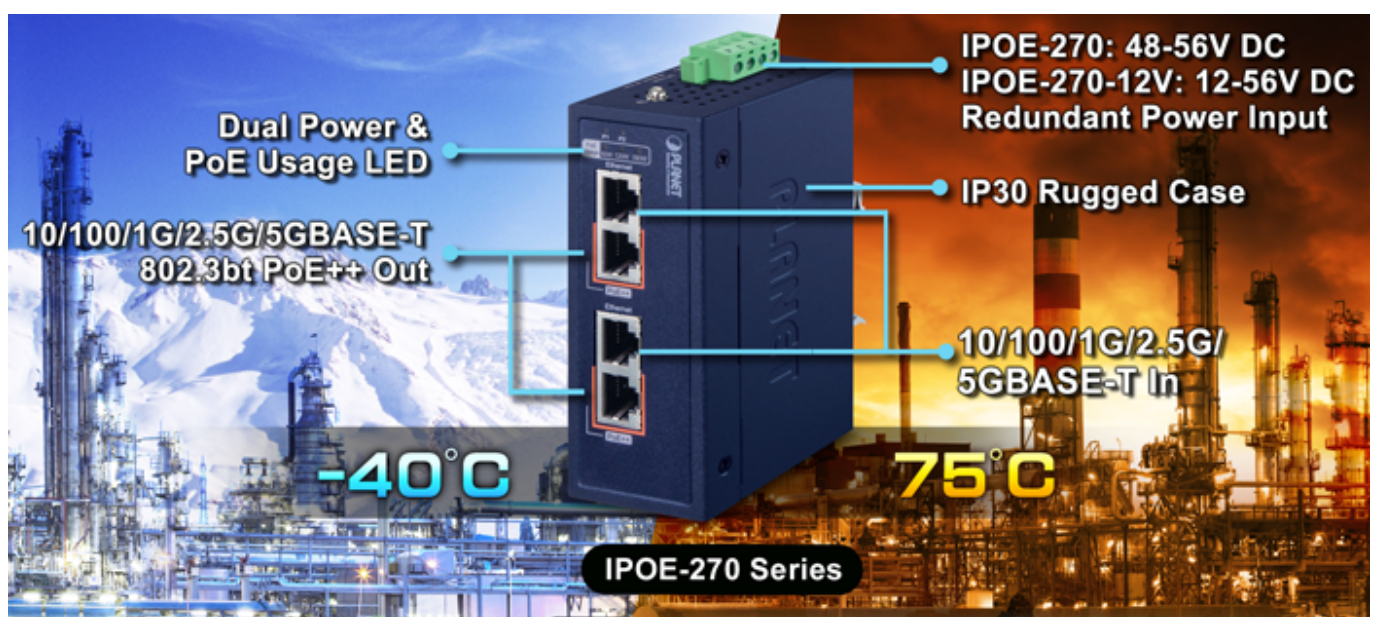

PLANET IPOE-270

Cena celkem:	3 549 Kč (bez DPH: 2 933 Kč)
Běžná cena:	3 904 Kč
Ušetříte:	355 Kč
Kód zboží:	NETPLA2291
Part No.:	IPOE-270
Záruka:	60 měs.
Stav:	Nové zboží

Popis

PLANET IPOE-270

Průmyslový injektor pro napájení po Ethernetovém kabelu, standard **IEEE 802.3bt PoE++ do příkonu až 180 W**, pracuje i na **1/2,5/5Gb** propojení.

Krytí **IP30**, kovová skříň, pracovní teplota **-40 až +75 °C**, montáž na **DIN** lištu nebo přímo na zeď, ESD ochrana do 6 kV, přepětová ochrana do 6 kV, redundantní napájení **DC 48-56 V**.

Průmyslový "Power over Ethernet Injector" IEEE 802.3bt s maximální zatížitelností 180 W pro napájení zařízení po Ethernetu. Designovaný pro použití s kamerami PTZ, dotykovými monitory, VoIP aparáty, POS (point of sale), kiosky, PoE osvětlení nebo Wi-Fi přístupovými body.

Injektor disponuje proti normě IEEE 802.3at zvýšenou zatížitelností, je tak ideálním pro aplikace kamerových systémů a VoIP telefonních sítí. Napájení PoE lze realizovat i na 5gigabitovém Ethernetu, podporuje 802.3/802.3u/802.3ab/802.3bz (2.5G/5GBase-T). Injektor je **zpětně kompatibilní s předchozí generací IEEE 802.3at**.

Zařízení standardu IEEE 802.3bt samo detekuje, zda je připojené a je schopné být napájeno z Ethernetu. Rovněž jsou takto napájená zařízení chráněna i proti poškození chybným zapojením.

ZÁKLADNÍ SPECIFIKACE

Rozhraní: 4× RJ-45 10/100/1G/2.5G/5GBase-T (2× data vstup, 2× PoE výstup)

Celkový napájecí výkon: do 180 W, IEEE 802.3bt PoE++