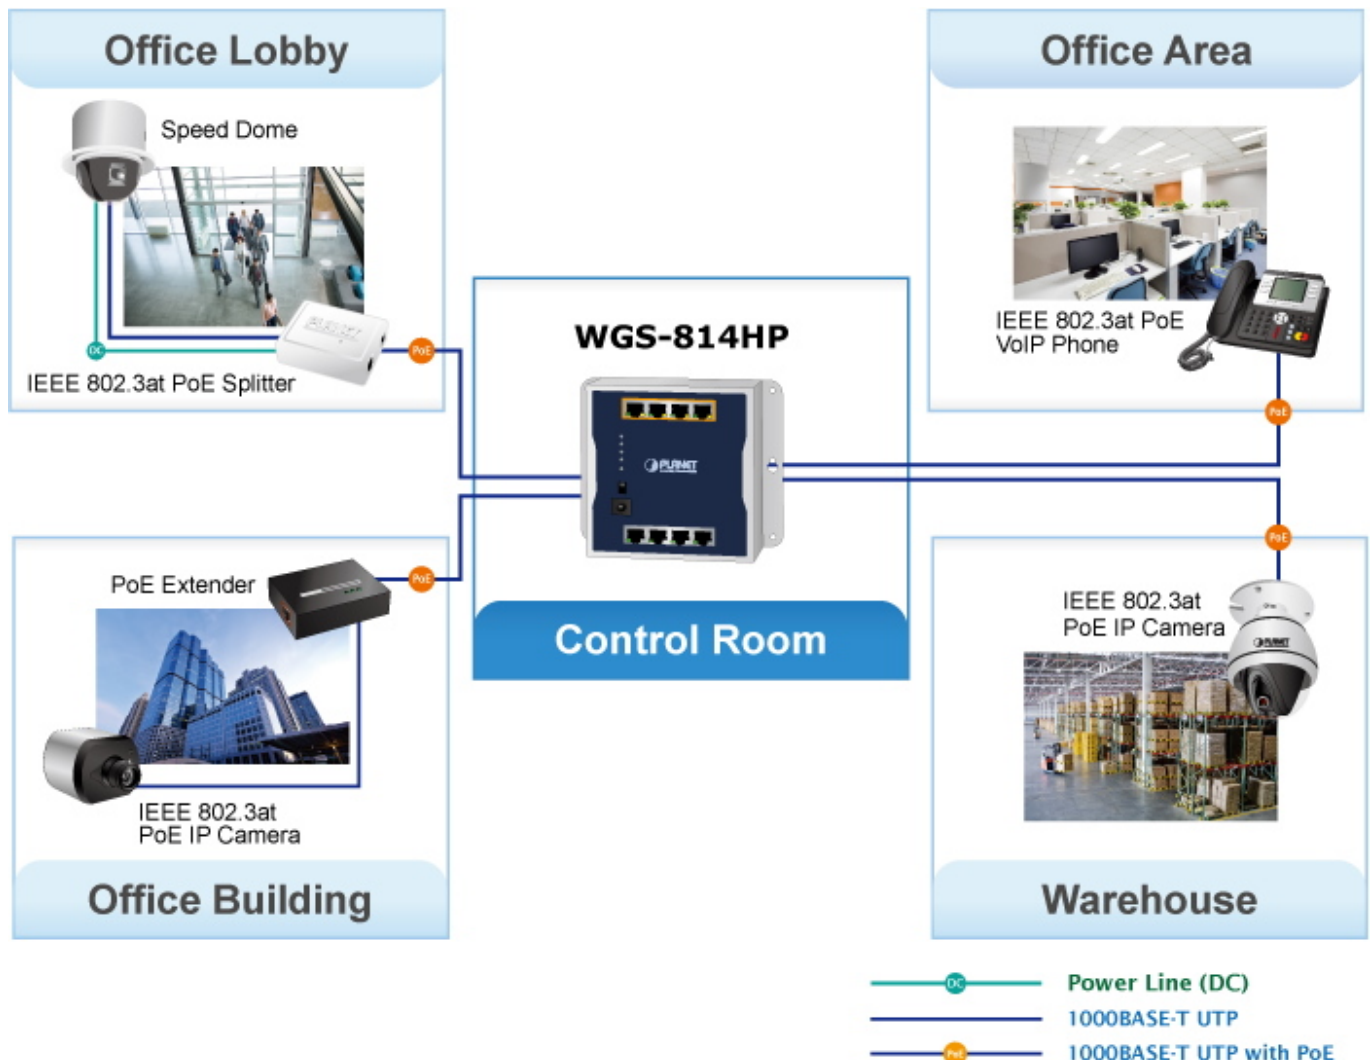

Provedení: DIN lišta, na zeď

Napájení: zdroj DC 48-56 V, celkový příkon do 70 W

Ochrana: přepětivá ochrana do 6 kV, ESD do 4 kV

Provozní teplota: -20 až +60 °C

Rozměry: 148 x 134 x 25 mm

Hmotnost: 472 g

PoE funkce:

Celkový napájecí výkon: 60 W, IEEE 802.3af, IEEE 802.3at

Počet injektorů: 4x až 30 W

Typ napájení: End-span

Pokročilé funkce:

1. automatická detekce napájeného zařízení

Průmyslové vlastnosti:

zařízení je odolné proti pádu (IEC-60068-2-32) z výšky 75 cm na všechny dopadové části

zařízení je odolné proti vibracím (IEC-60068-2-6)

zařízení je odolné proti přetížení krátkodobému zrychlení 50g, dlouhodobému 4g, (IEC-60068-2-27)

[Manuál \(en\)](#)

[Datasheet \(en\)](#)

Standard Mode (default)

1000BASE-T UTP with PoE

VLAN Isolation Mode

- Power Line (DC)
- 1000BASE-T UTP
- 1000BASE-T UTP with PoE

Extend Mode

- 10BASE-T UTP with PoE

PoE Power Usage 60W