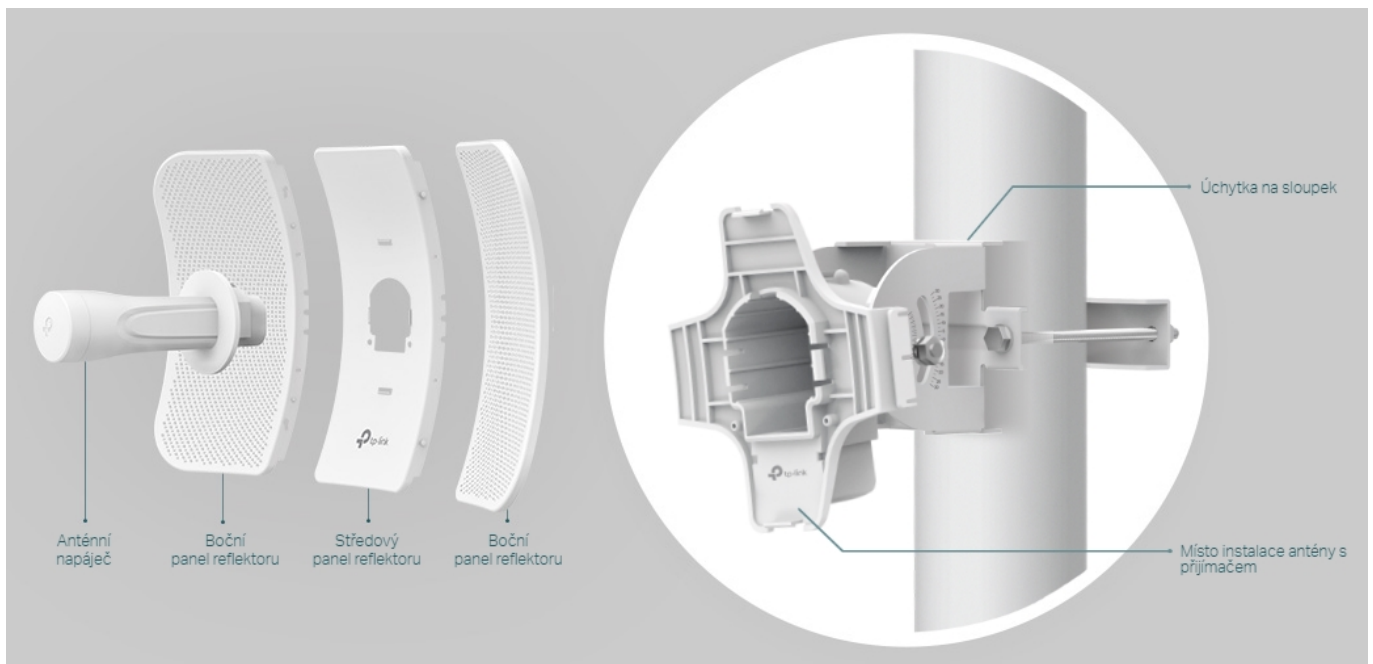

#### Směrová anténa na profesionální úrovni se ziskem 23 dBi určená pro bezdrátový přenos dat na velké vzdálenosti.

Díky směrové anténě Cassegrain s vysokým ziskem 23 dBi, technologií 2x2 MIMO a speciálnímu kovovému reflektoru umožňuje model CPE710 dosáhnout vynikajícího směrového zaměření paprsku, vylepšené latence a odolnosti vůči rušení. Profesionální výkon a uživatelsky příjemné provedení - venkovní anténa CPE710 s rychlostí přenosu 867 Mb/s v pásmu 5 GHz a ziskem 23 dBi je ideální volbou a cenově výhodným řešením pro potřeby venkovních bezdrátových sítí.

#### Stabilní konstrukce a flexibilní instalace

- Díky částem, které do sebe vzájemně zaklapnou, je montáž snadná a pohodlná
- Sady pro montáž na sloupek a volnost pohybu ve všech třech osách umožňují flexibilní instalaci
- Odolná konstrukce zajišťuje stabilitu i ve větrném prostředí

#### Pharos Control - Systém centralizované správy sítě

Anténa CPE710 se dodává se softwarem Pharos Control pro centralizovanou správu sítě, který uživatelům pomáhá snadno

řídít všechna zařízení v síti z jediného počítače. Mezi jeho funkce patří rozpoznávání zařízení, monitorování jejich stavu, aktualizace firmwaru a údržba sítě. Intuitivní prostředí ve webovém prohlížeči – PharOS – je alternativním způsobem, jak síť spravovat, a profesionálům umožňuje přístup k detailnějším nastavením.

#### ZÁKLADNÍ SPECIFIKACE

**Typ antény:** směrová

**Frekvence:** 5,15 GHz - 5,85 GHz

**Zisk:** 23 dBi

**Rozměry:** 366 x 280 x 207 mm