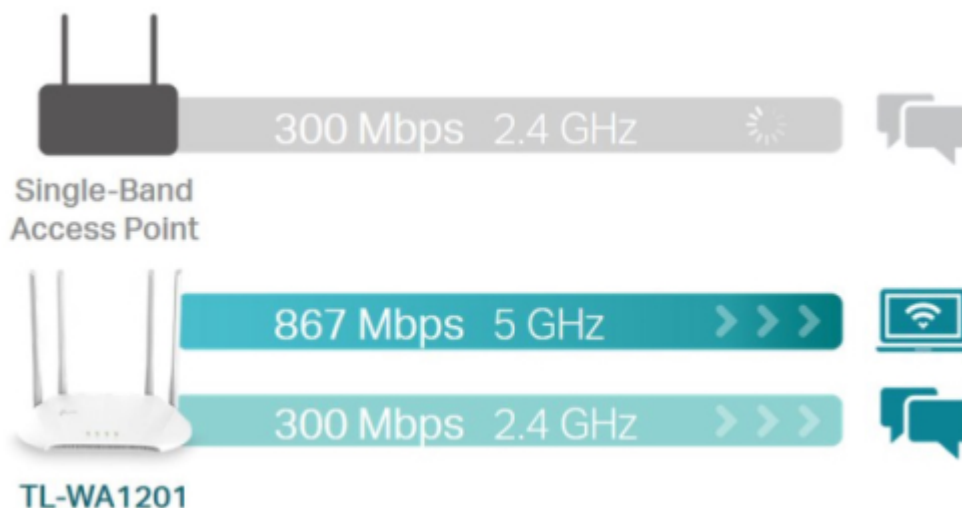

TP-LINK TL-WA1201

Cena celkem:	1 499 Kč (bez DPH: 1 239 Kč)
Běžná cena:	1 649 Kč
Ušetříte:	150 Kč
Kód zboží:	NAATPL1078
Part No.:	TL-WA1201
Záruka:	36 měs.
Stav:	Nové zboží

Popis

TP-Link TL-WA1201

Bezdrátový přístupový bod TL-WA801N je určen k vytvoření nebo rozšíření **vysokorychlostní bezdrátové sítě** standardu **802.11a/b/g/n/ac** s propustností až **300 Mb/s** v pásmu 2,4 GHz a až **867 Mb/s** v pásmu 5 GHz. Přístupový bod podporuje řadu různých funkcí, které zajistí flexibilnější provoz bezdrátové sítě než kdykoli dřív. Podpora provozních režimů **AP klient, bridge, repeater** usnadňuje budování bezdrátové sítě v oblastech bez dostupnosti kabelů a pomáhá eliminovat místa bez bezdrátového signálu. Samozřejmostí je podpora **šifrování WEP a WPA/WPA2**. Dále umožňuje pasivní napájení přes Ethernet (**PoE**) na vzdálenost až 30 m.

Součástí balení je napájecí adaptér (12 V/1,5 A) a PoE injektor.

ZÁKLADNÍ SPECIFIKACE

Standard Wi-Fi: IEEE 802.11a/b/g/n/ac

Rychlost datového přenosu: 867 Mbit/s – 5 GHz, 300 Mbit/s – 2,4 GHz

Anténa: 4× interní

Porty: 1× RJ-45

Frekvence: 2,4 GHz, 5 GHz

Zabezpečení: 64/128bit WEP, WPA/WPA2, WPA-PSK/WPA-PSK2

Podpora PoE: ano

Rozměry: 400 × 255 × 72 mm