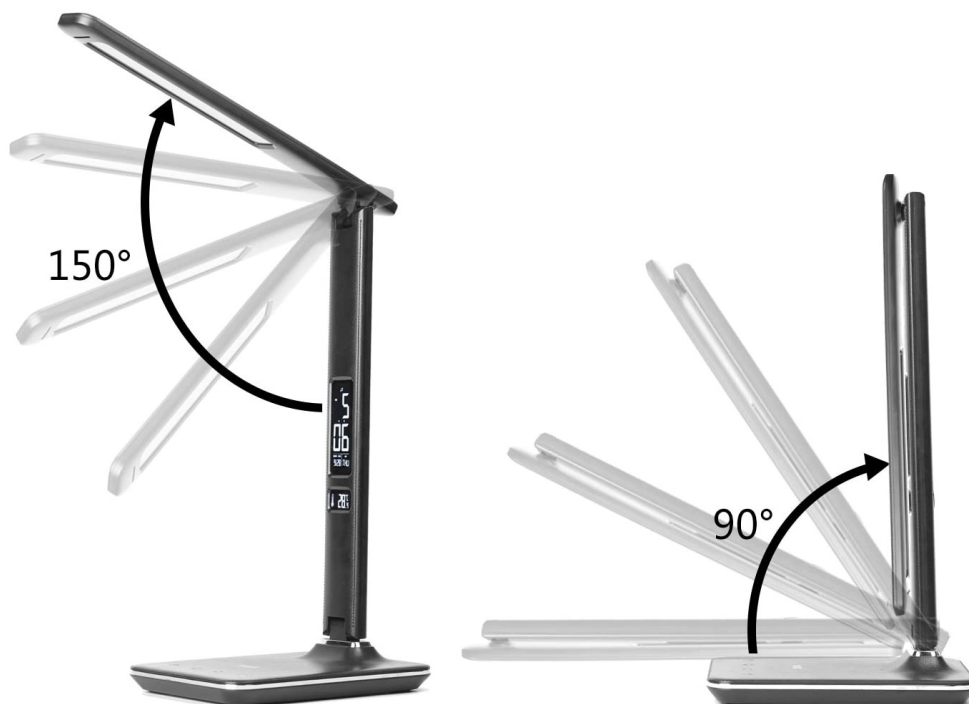

## IMMAX Kingfisher 8,5 W - úsporná stolní lampička s LED technologií

**Stolní lampička IMMAX Kingfisher** ve stylovém designu se bude skvěle vyjímat jak ve vaší ložnici, tak kanceláři. Kromě světelného zdroje, který je **až o 80 % úspornější** v porovnání s běžnými lampičkami, ji využijete také jako **bezdrátovou Qi nabíječku**, takže kompatibilní smartphone nabijete jednoduchým odložením na nabíjecí plochu. Díky **dotykovému ovládání** nastavíte intenzitu světla i jednu ze 3 barev (studená, teplá, neutrální) rychle a během okamžiku.

Získáte tak světlo o různé intenzitě a vytvoříte si klidnou oddechovou atmosféru nebo naopak dostatečné osvětlení pro soustředěnou práci, čtení apod. **LED technologie** zajišťuje příjemné osvětlení bez oslnění. Praktický displej slouží k zobrazení data, času, případně teplot v interiéru. Spáči ocení také integrovaný **budík**.

### IMMAX Kingfisher 8,5 W s Qi

LED stolní lampička s designem **imitace černé kůže „s prošíváním“**, sklápěcím ramenem a informačním panelem, který zobrazuje údaje o aktuálním čase, datu, teplotě a budíku. Nabídne také **dotykové ovládání** úrovně jasu a barvy světla. Lampička je vybavena **bezdrátovou nabíječkou standardu Qi** a nabíjecím **USB** portem. Mobilní telefon s podporou bezdrátového nabíjení se začne nabíjet při pouhém položení na nabíjecí plochu.

**Materiál:** ABS, PVC

**Rozměry:** 360 × 182 × 139 mm

**Hmotnost:** 0,88 kg

**Certifikáty:** CE, RoHS

**Barva:** černá