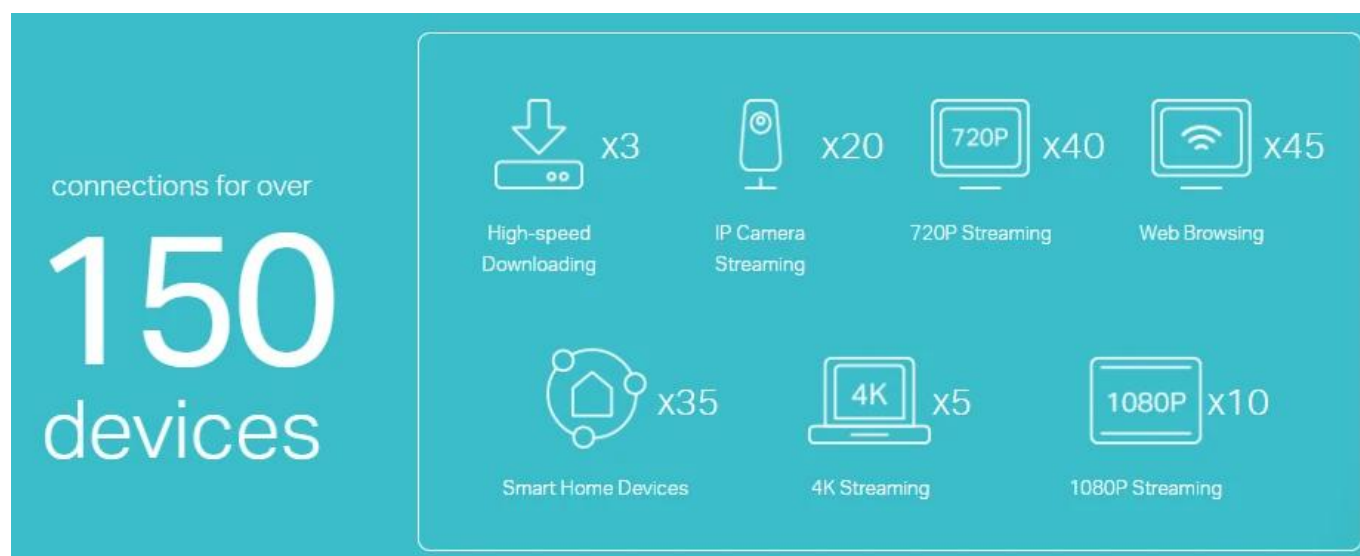

### Skutečně bezproblémové roaming pro lepší zážitky

TP-Link Mesh znamená, že Deco jednotky spolupracují a tvoří jednu sjednocenou síť. Váš telefon nebo tablet se automaticky připojí k nejrychlejšímu Deco při pohybu po domě, což vytváří skutečně bezproblémový Wi-Fi zážitek.

### Více připojení pro pohlcující streaming

Užijte si efektivnější síť s 4× vyšší průměrnou propustností na připojená zařízení v hustých prostředích díky technologii Wi-Fi 6. Deco X20 je testován pro připojení více než 150 zařízení bez snížení výkonu.

- 3× vysokorychlostní stahování
- 20× IP kamera streaming
- 40× 720P streaming
- 45× procházení webu
- 35× chytrá domácí zařízení
- 5× 4K streaming
- 10× 1080P streaming