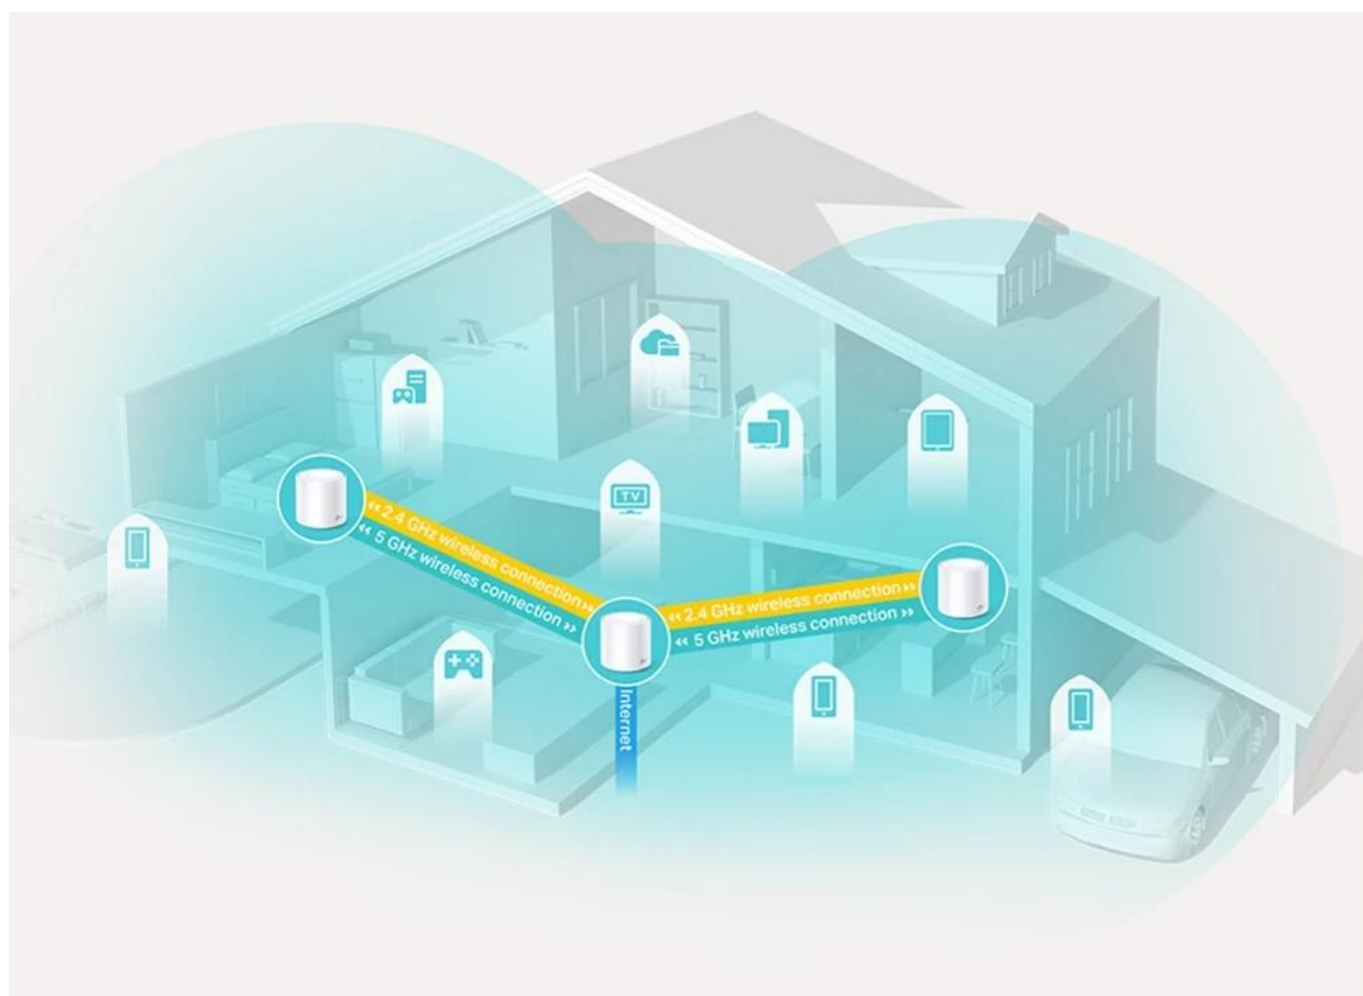

Pokročilý Mesh systém poháněný Wi-Fi 6

Vybavený technologií Wi-Fi 6 je Deco whole home mesh Wi-Fi navržen tak, aby poskytl obrovský nárůst v pokrytí, rychlosti a celkové kapacitě. Získejte nejnovější mesh Wi-Fi a užijte si budoucí síť, která se načítá rychleji a připojuje více zařízení.

Enhanced Whole Home Coverage

Seamless Roaming

Connects over 150 Devices

Faster Wi-Fi 6 Speed

Greatly Reduced Lag

### Likvidátor Wi-Fi mrtvých zón

S jasnějšími a silnějšími signály vylepšenými BSS Color a Beamforming technologiemi, Deco X20 poskytuje širší domácí Wi-Fi pokrytí až 530 m<sup>2</sup> (3pack). Bezdrátová připojení a volitelný Ethernet backhaul spolupracují při propojování Deco jednotek, poskytují ještě rychlejší síťové rychlosti a skutečně bezproblémové pokrytí. Chcete větší pokrytí? Jednoduše přidejte další Deco.

### Skutečně bezproblémové roaming pro lepší zážitky

TP-Link Mesh znamená, že Deco jednotky spolupracují a tvoří jednu sjednocenou síť. Váš telefon nebo tablet se automaticky připojí k nejrychlejšímu Deco při pohybu po domě, což vytváří skutečně bezproblémový Wi-Fi zážitek.