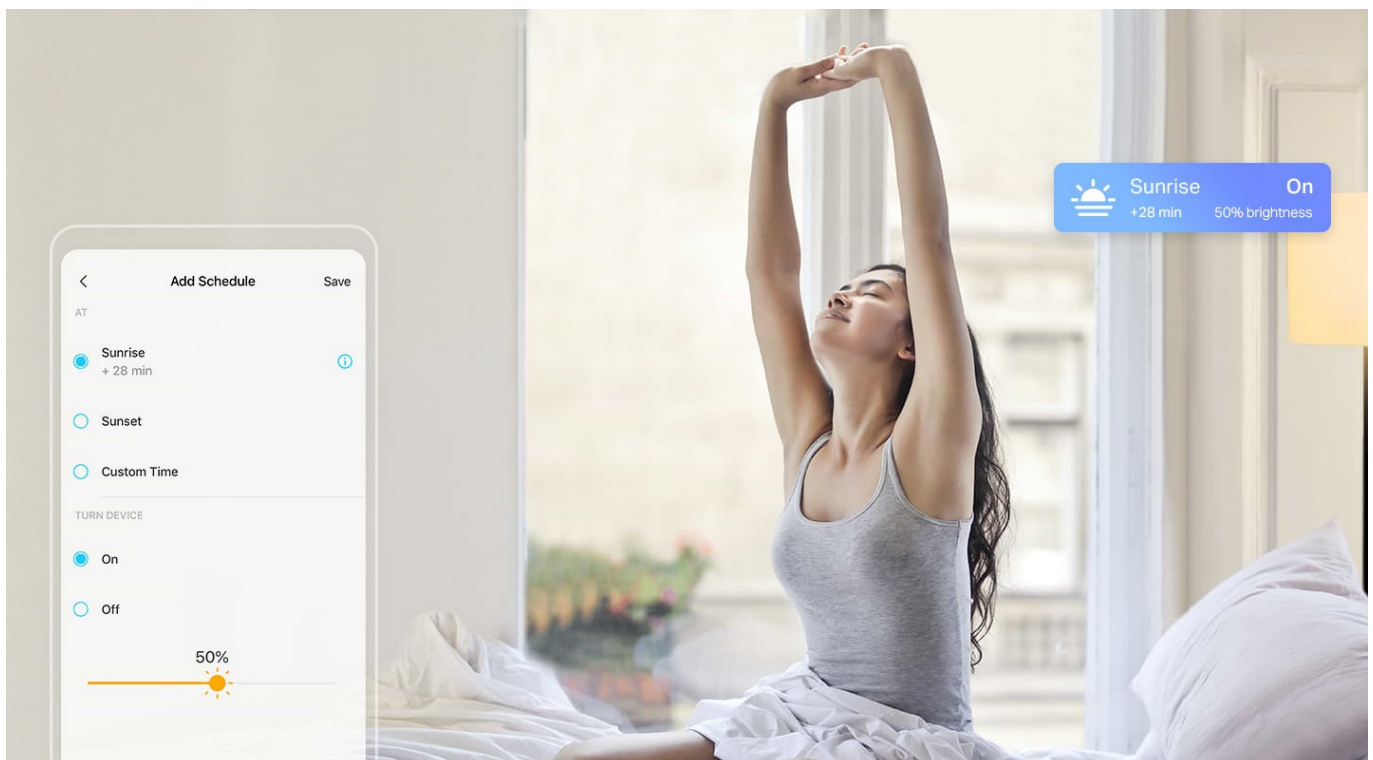

Chytrá žárovka TP-Link Tapo L510E s nastavitelnou intenzitou osvětlení, která se přizpůsobí vašim požadavkům v domácnosti. Chcete vytvořit atmosféru pro romantický večer, pracovní činnost nebo třeba relax po náročném dni u filmu? Osvětlení je teď ve vašich rukách. Pokud jste si zvykli na jas světla při večeri, u čtení knížky, sledování TV či jiných činnostech, můžete si jej **snadno uložit a zase zvolit**, až bude čas na další díl oblíbeného seriálu.

Máte-li rádi pravidelnost, jistě oceníte možnost **nastavení časových plánů pro zapnutí a vypnutí** s přesně daným jasem. Nebo zvolte **Režim nepřítomnost**, aby osvětlení simulovalo vaši přítomnost a odradilo tak případné nezvané hosty.

Díky pokročilým **technologím pro úsporu energie** se nemusíte bát, že byste přespříliš plýtvali elektřinou. **Smart žárovka TP-Link Tapo L510E** se ideálně uplatní ve všech typech chytrých domácností, **podporuje hlasové ovládání**, takže rychle a jednoduše změníte osvětlení skrze příkazy pro **hlasové asistenty Amazon Alexa a Google Assistant**. Snadné ovládání podporuje rovněž **aplikace Tapo pro chytré mobilní telefony**.

Jednoduše připojte chytrou žárovku k domácí Wi-Fi síti a ovládejte pomocí aplikace Tapo kdekoliv se pohybujete. Nepotřebujete žádné další ovládací prvky. Žárovka podporuje také hlasové ovládání Amazon Alexa a Google Assistant. Lze ji stmívat a rozsvěcovat ručně nebo na základě nastavitelných časových rozvrhů.