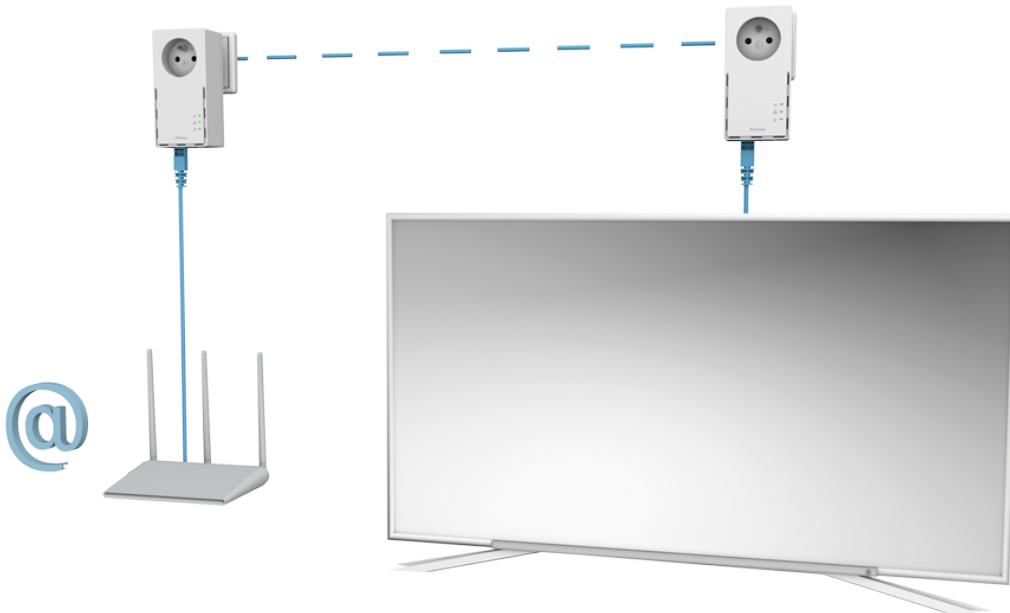

Sada obsahující **2 adaptéry** umožňuje velmi snadným způsobem využívat vysokorychlostní připojení k internetu s rychlostí **až 1000 Mb/s**. S funkcí MIMO 2x2 nabízí mimořádnou kvalitu přenosu dat pomocí stávající elektrické sítě ve vaší domácnosti. Stačí připojit jeden adaptér k vašemu internetovému modemu prostřednictvím **ethernetového portu** a vaše internetové připojení bude okamžitě dostupné z jakékoli elektrické zásuvky pomocí druhého adaptéru. Navíc nepřijdete o žádnou elektrickou zásuvku, protože oba adaptéry jsou vybaveny **vlastní elektrickou zásuvkou s odrušovacím filtrem**.

**ZÁKLADNÍ SPECIFIKACE****Rychlost přenosu dat:** až 1000 Mbit/s**Standardy a protokoly:** HomePlug AV, HomePlug AV2, IEEE802.3, IEEE802.3u**Rozhraní:** 1× RJ-45 10/100/1000**Zabezpečení:** 128bitové AES šifrování**Dosah:** až 300 m**Rozměry:** 119 × 74 × 60 mm

Barva: bílá