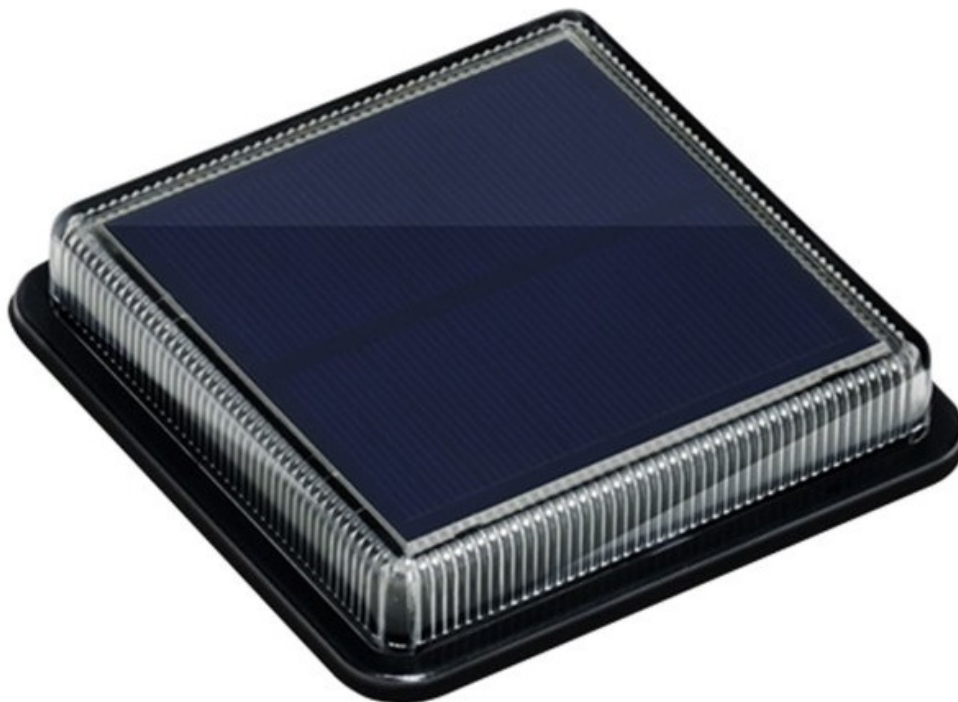

Popis

LED světlo IMMAX TERRACE - solární osvětlení na terasu, verandu či do zahrady

Solární LED světlo IMMAX TERRACE pro osvětlení zejména venkovních prostor. Pro tyto účely splňuje osvětlení stupeň krytí IP68, díky čemuž odolá vnějším vlivům počasí a podpoří **dlouhou životnost**. Další předností je snadná instalace bez nutnosti kabelů a samozřejmě **zabudovaná baterie s kapacitou 500 mAh**, která ve výsledku výrazně **sníží finanční náklady na osvětlení**.

IMMAX TERRACE 1,5 W

Moderní **solární LED osvětlení**, vhodné pro terasy, schodiště, bazény a chodníčky na zahradě. Disponuje **vestavěnou baterií** s kapacitou **500 mAh**. Samozřejmostí je **světelný senzor** pro automatické rozsvícení po setmění a odolnost proti

prachu a vodě dle **IP68**.

ZÁKLADNÍ SPECIFIKACE

Příkon: 1,5 W

Počet SMD čipů: 12

Napájení: vestavěná baterie (500 mAh), 3,2 V

Senzor pohybu: ne

Stupeň krytí: IP68

Barva světla: 4000 K

Materiál těla reflektoru: plast

Světelný tok: 30 lm

Životnost: 50000 hodin

Certifikáty: CE

Rozměry: 110 × 110 × 22 mm

Hmotnost: 20 g