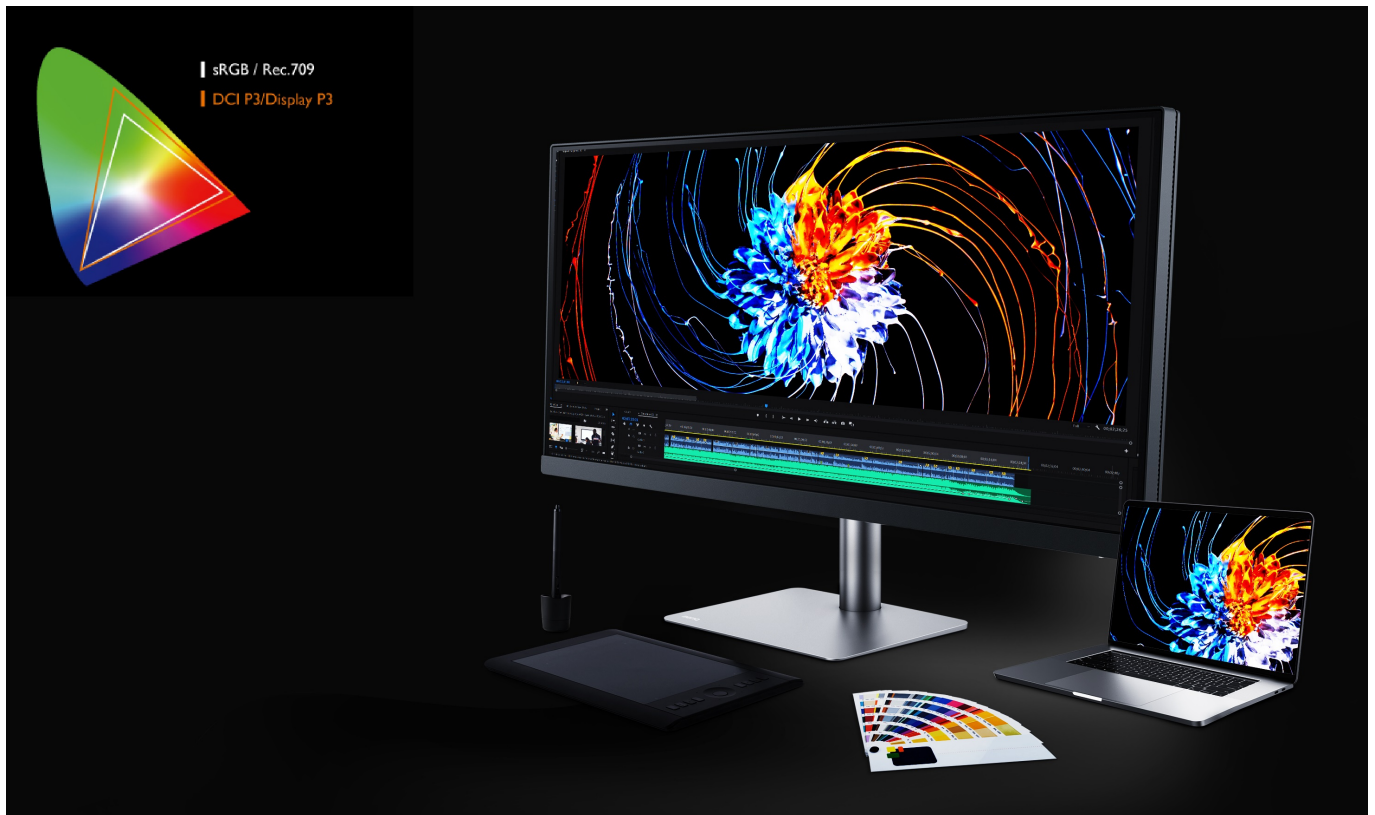

Monitor BenQ PD3420Q je navržen pro zobrazení bohatých barev, grafiky, editační a kreativní činnost. **UltraWide plocha o velikosti 34"** poskytuje mimořádný prostor pro zobrazení náročných projektů, nákresů, multimédií, dalšího obsahu i produktivitu v rámci **multitaskingu** s více aplikacemi.

Disponuje vysokým **rozlišením 3440 x 1440 bodů** pro zobrazení i velmi jemných vizuálních detailů. Dále nabízí celou řadu technologií v čele s **98% pokrytím Adobe RGB** barevné palety a **100% sRGB palety**.

Jeden displej, mnoho možností

Přizpůsobte si zobrazení aplikací, internetových stránek, grafiky, videí nebo fotografií podle svých představ. Rozdělte displej díky **funkci PIP** (Picture in Picture) obrazovku pro své specifické pracovní požadavky. Obří plocha vám zprostředkuje nepřeborné možnosti využití. K dispozici je také podpora externího nastavení obrazovky skrze **Hotkey Puck G2**.

Technologie pro ochranu očí a snížení únavy vám umožní komfortně pracovat po dlouhou dobu.

BenQ PD3420Q 34"

Monitor s úhlopříčkou **34"** a rozlišením **3440 × 1440** bodů nabízí pokrytí 98 % Adobe RGB barevné palety a 100 % sRGB palety. Disponuje kontrastním poměrem **1000 : 1**, dobou odezvy **5 ms** a jasem **350 cd/m²**. Pohodlné sledování zajišťují široké pozorovací úhly **178° horizontálně i vertikálně**. Předností je také možnost nastavení optimální orientace monitoru díky výškové nastavitelnosti a integrovaný **USB hub**. K dispozici je také port USB typu C, který kromě vysokorychlostního přenosu videa a dat, umožňuje napájení připojených zařízení až do 65 W.