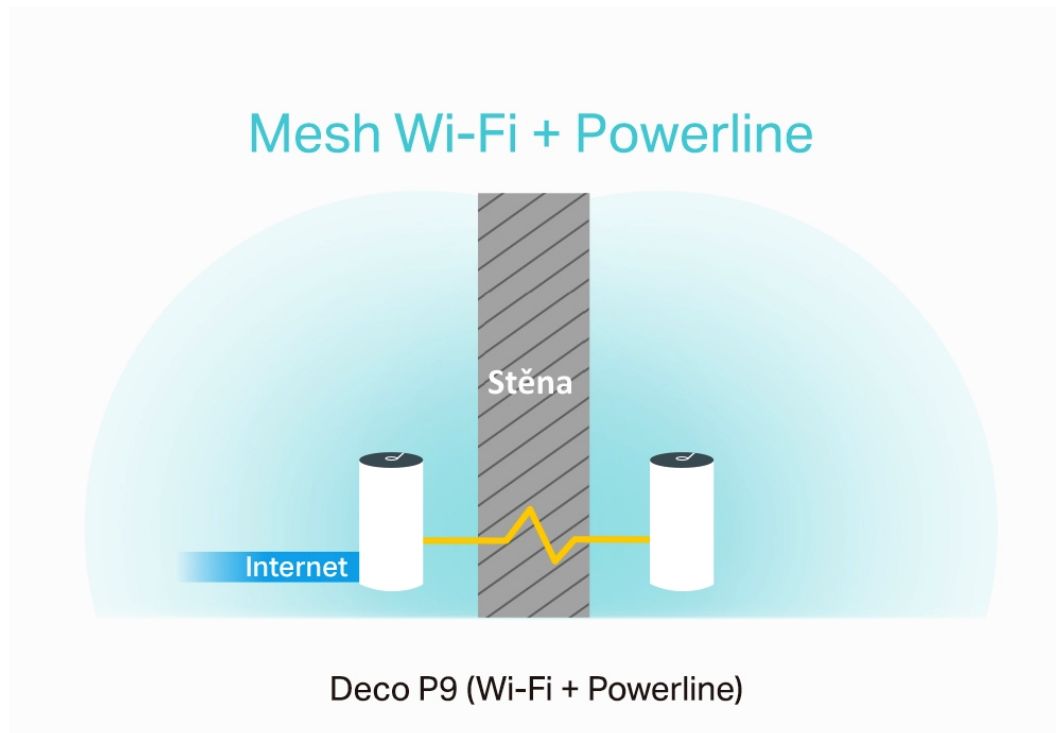

Deco P9 využívá systém trojice jednotek k dosažení bezproblémového celoplošného Wi-Fi pokrytí - eliminuje slabé oblasti signálu jednou provždy! Díky pokročilé technologii Deco Mesh spolupracují jednotky na vytvoření jednotné sítě s jediným názvem sítě. TP-Link **Mesh** znamená, že jednotky Deco spolupracují na **vytvoření jedné jednotné sítě**.

Deco E4 poskytuje rychlé a stabilní spojení rychlostí **až 1167 Mb/s** a spolupracuje s hlavními poskytovateli internetových služeb (ISP) a modemem. Tento systém je ideální pro pokrytí bezdrátovým signálem celé domácnosti (součástí balení jsou 2 jednotky) a je také **kompatibilní s Amazon Alexa a IFTTT**.

Deco P9 kombinuje **duální Wi-Fi a powerline** pro vytvoření silnější mesh sítě. Technologie Powerline **využívá elektrické rozvody** vašeho domu k vytvoření silnějšího propojení mezi jednotkami Deco tím, že **snižuje dopad stěn a jiných překážek na signál** a poskytuje ještě vyšší rychlosti sítě a skutečně bezproblémové pokrytí.

Hybridní systém pro celý dům poskytuje rozšířené **pokrytí až do plochy 370 m²** s pomocí kombinace dvou pásem Wi-Fi a elektrického vedení. Eliminujte oblasti se slabým signálem v celé domácnosti pomocí Wi-Fi a již nemusíte hledat stabilní připojení.