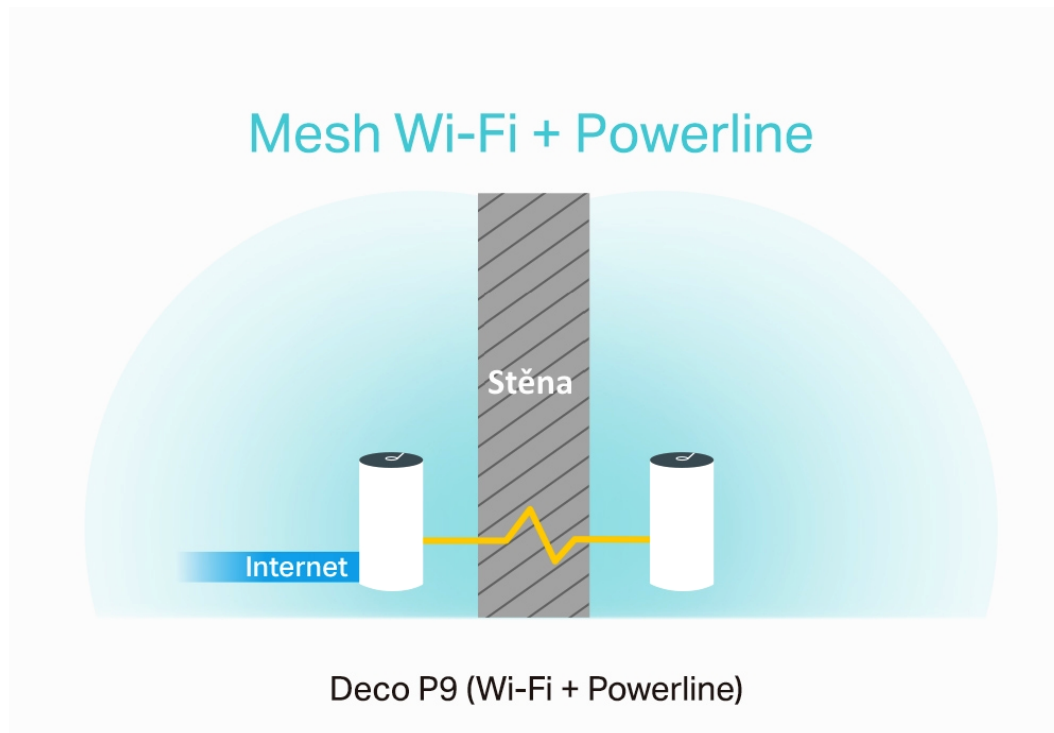

Deco P9 využívá systém trojice jednotek k dosažení bezproblémového celoplošného Wi-Fi pokrytí - eliminuje slabé oblasti signálu jednou provždy! Díky pokročilé technologii Deco Mesh spolupracují jednotky na vytvoření jednotné sítě s jediným názvem sítě. TP-Link **Mesh** znamená, že jednotky Deco spolupracují na **vytvoření jedné jednotné sítě**.

Deco E4 poskytuje rychlé a stabilní spojení rychlostí **až 1167 Mb/s** a spolupracuje s hlavními poskytovateli internetových služeb (ISP) a modemem. Tento systém je ideální pro pokrytí bezdrátovým signálem celé domácnosti (součástí balení jsou 3 jednotky) a je také **kompatibilní s Amazon Alexa a IFTTT**.

Deco P9 kombinuje **duální Wi-Fi a powerline** pro vytvoření silnější mesh sítě. Technologie Powerline **využívá elektrické rozvody** vašeho domu k vytvoření silnějšího propojení mezi jednotkami Deco tím, že **snižuje dopad stěn a jiných překážek na signál** a poskytuje ještě vyšší rychlosti sítě a skutečně bezproblémové pokrytí.