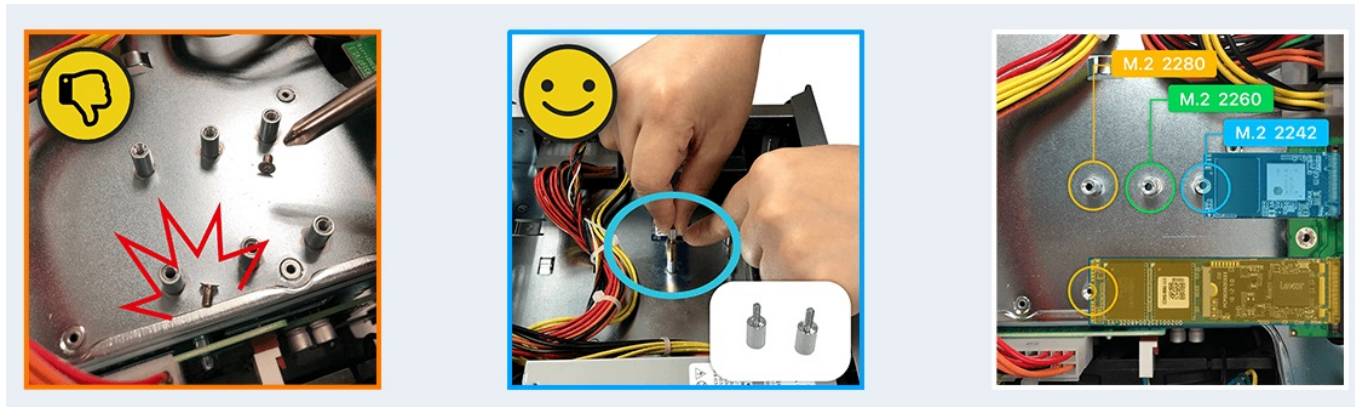

Datové úložiště Lockerstor 8 (AS6508T) s podporou velkokapacitních disků představuje skvělou volbu **do velkých firem a náročného podnikového prostředí**. NAS server disponuje potřebným výkonem v podobě **4jádrového procesoru a 8GB paměti typu DDR4** a také dvojicí **10 a 2.5GbE LAN portů**. Díky tomu dosahuje NAS enormní rychlosti a výkonu.

Konstrukce šasi podporuje snadný přístup a následnou instalaci M.2 SSD jednotek. Na rozdíl od jiných NASek jsou šrouby jednoduše přístupné, dobře se s nimi manipuluje a umožní spolehlivé a stabilní uchycení.