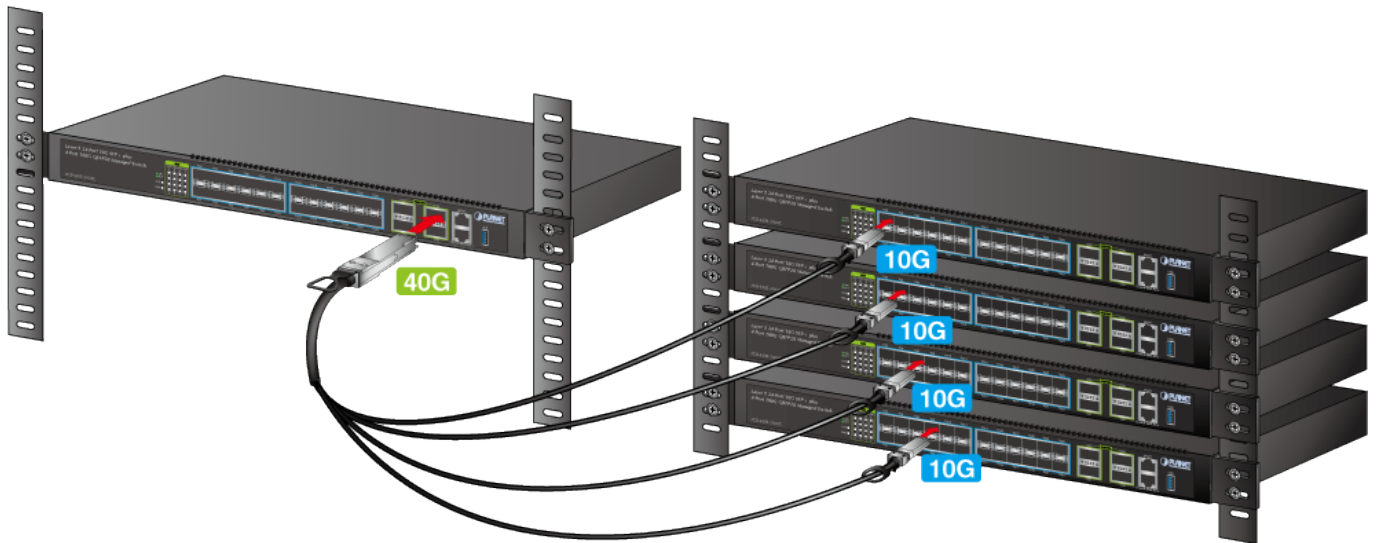

## KABEL PLANET CB-QSFP4X10G-3M

Cena celkem:	<b>2 729 Kč</b> <b>(bez DPH: 2 255 Kč)</b>
Běžná cena:	<b>3 002 Kč</b>
Ušetříte:	<b>273 Kč</b>
Kód zboží:	NETPLA2255
Part No.:	CB-QSFP4X10G-3M
Záruka:	26 měs.
Stav:	Nové zboží

### PLANET CB-QSFP4X10G-3M

Kabel pro připojení až čtyř zařízení s rozhraním SFP+ k jednomu s rozhraním QSFP+. Délka 3 m.

### ZÁKLADNÍ SPECIFIKACE

**Rychlost:** 40 Gbps

**Konektor 1:** 1x QSFP+

**Konektor 2:** 4x SFP+

**Provozní teplota:** -5 až + 75 °C

**Délka kabelu:** 3 m