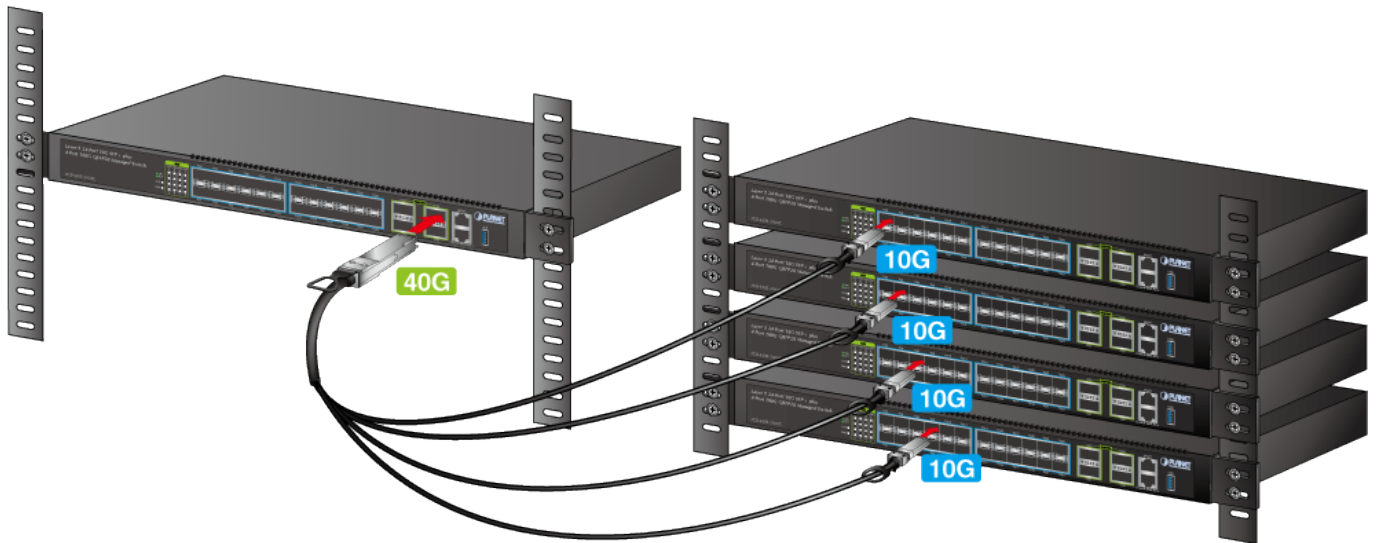

KABEL PLANET CB-QSFP4X10G-1M

Cena celkem:	2 092 Kč (bez DPH: 1 729 Kč)
Běžná cena:	2 302 Kč
Ušetříte:	209 Kč
Kód zboží:	NETPLA2254
Part No.:	CB-QSFP4X10G-1M
Záruka:	26 měs.
Stav:	Nové zboží

Popis

PLANET CB-QSFP4X10G-1M

Kabel pro připojení až 4 zařízení s rozhraním SFP+ k jednomu s rozhraním QSFP+. Délka 1 m.

ZÁKLADNÍ SPECIFIKACE

Rychlost: 40 Gbps

Konektor 1: 1x QSFP+

Konektor 2: 4x SFP+

Provozní teplota: -5 až + 75 °C

Délka kabelu: 1 m