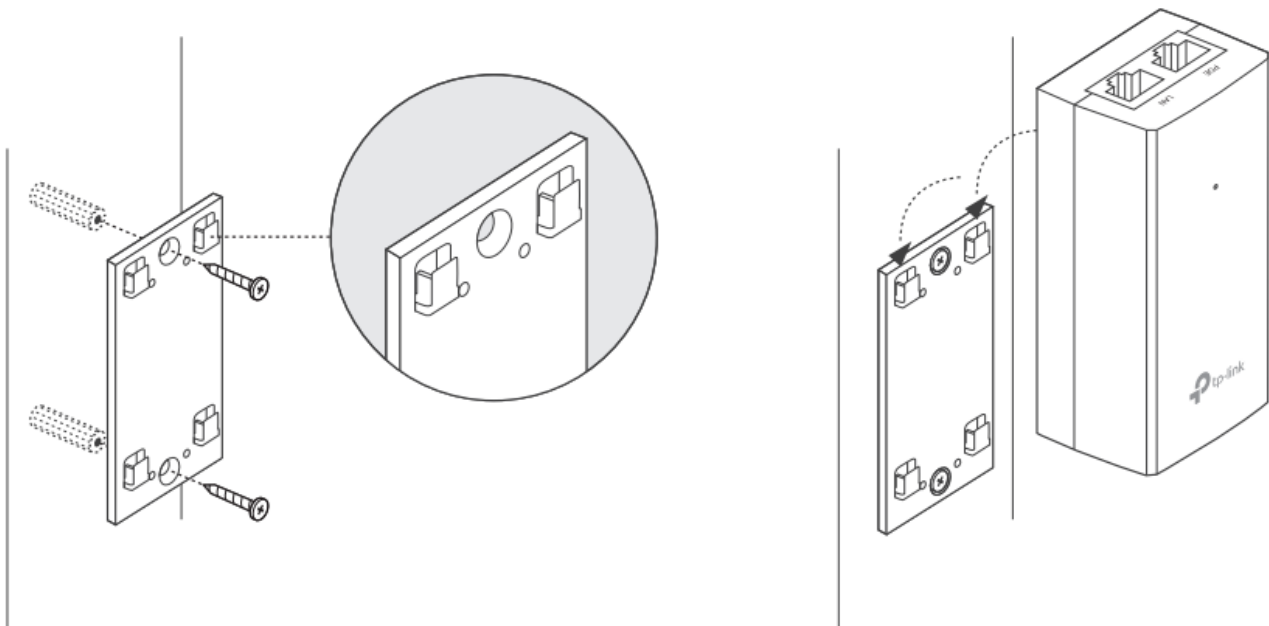

### TP-Link TL-POE4824G

Pasivní PoE injektor slouží pro napájení všech zařízení, které v sobě mají zabudovaný PoE extraktor a podporují napětí 48 V. Díky držáku, který je součástí balení, tento model jednoduše připevníte na zeď.

Součástí balení je napájecí kabel.

### ZÁKLADNÍ SPECIFIKACE

**Typ:** pasivní

**Výstupní napětí:** 48 V

**Výstupní výkon:** 24 W

**Výstupní PoE port:** 1× 10/100/1000 Mbps

**Rozměry:** 110 × 57 × 38,8 mm