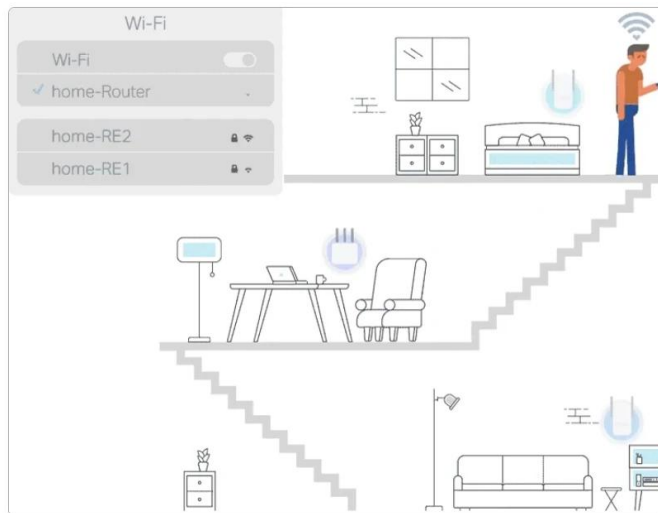

### TP-Link Deco E4 3 ks - AC1200 Wi-Fi mesh systém

- **Celoplošné Wi-Fi pokrytí** - Deco využívá systém jednotek k dosažení bezproblémového Wi-Fi pokrytí - eliminuje slabé oblasti signálu jednou provždy
- **Bezproblémový roaming** - Díky pokročilé Deco síťové technologii jednotky spolupracují na vytvoření jednotné sítě s jediným názvem. Zařízení se automaticky přepíná mezi jednotkami při pohybu po domě
- **Rozsáhlé pokrytí** - Trojbalení Deco E4 poskytuje Wi-Fi pokrytí na ploše až 370 m<sup>2</sup>. Pokud to nestačí, kdykoli přidejte další jednotku pro zvýšení pokrytí
- **Rychlé připojení AC1200** - Poskytuje rychlé a stabilní spojení rychlostí až 1167 Mb/s a spolupracuje s hlavními poskytovateli internetových služeb
- **Vysoká kapacita** - Dokáže zvládnout provoz i z nejrušnějších sítí a poskytuje připojení bez zpoždění až pro 100 zařízení
- **Rodičovská kontrola** - Omezuje čas online a blokuje nevhodné webové stránky podle jedinečných profilů vytvořených pro každého člena rodiny
- **Snadná instalace** - Instalace s aplikací Deco, která vás provede každým krokem, je jednodušší než kdy jindy

### Zabiják mrtvé Wi-Fi zóny

Deco E4 je nejjednodušší způsob, jak zaručit silný signál Wi-Fi v každém rohu vašeho domova až na ploše 370 m<sup>2</sup> (3balení). Bezdrátové připojení a volitelná síť Ethernet backhaul spolupracují na propojení jednotek Deco a poskytují ještě vyšší síťové rychlosti a skutečně bezproblémové pokrytí. Chcete více pokrytí? Stačí přidat další jednotku Deco.

### Bezproblémový roaming s jedním názvem Wi-Fi

TP-Link Mesh znamená, že jednotky Deco spolupracují na vytvoření jedné jednotné sítě. Váš telefon nebo tablet se automaticky připojí k nejrychlejší jednotce Deco, když se pohybujete doma a vytváří skutečně bezproblémový Wi-Fi zážitek.

Na rozdíl od tradičních řešení, kde musíte ručně přepínat mezi různými sítěmi, Mesh technologie zajišťuje plynulé připojení bez přerušení.