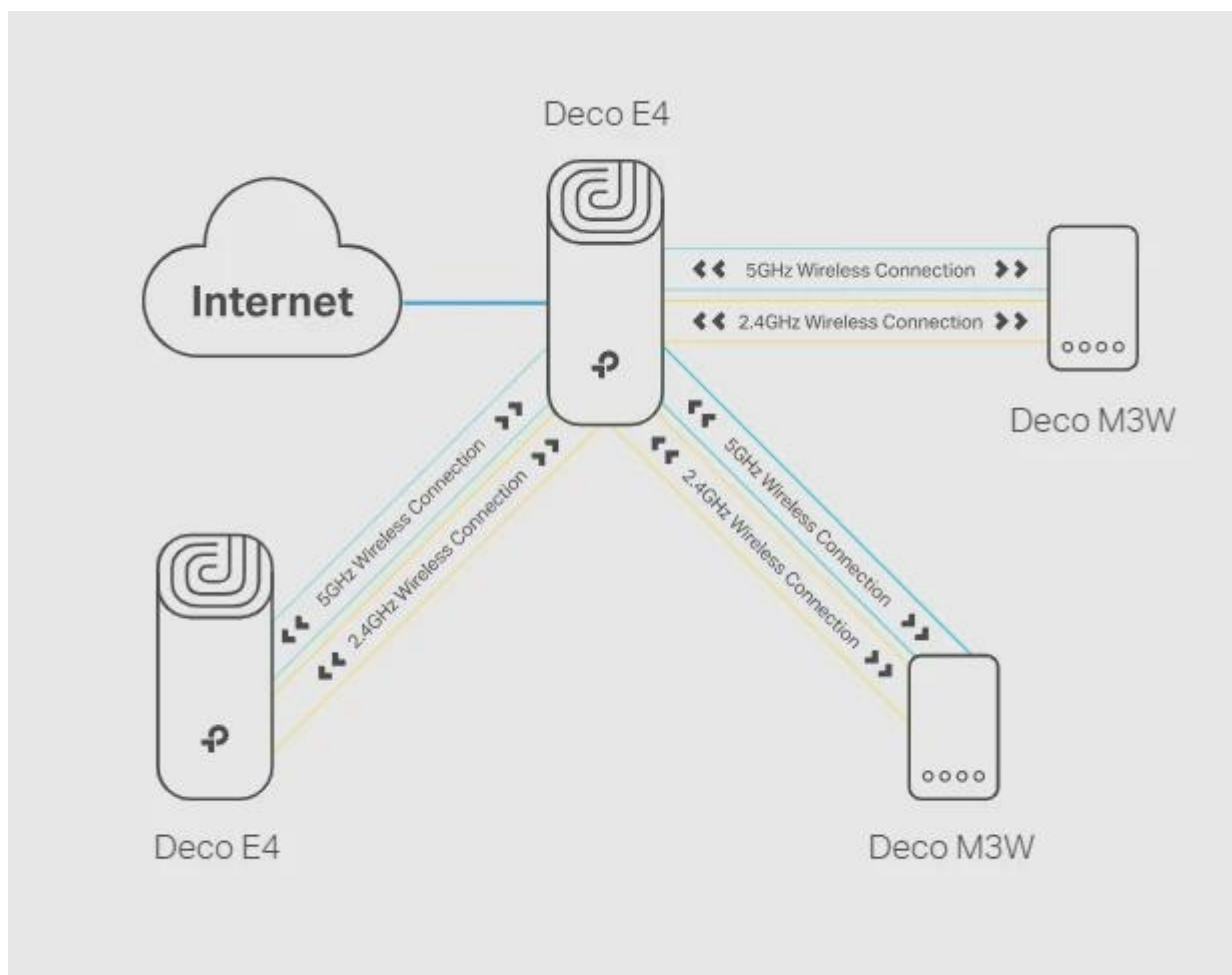

## 2 v 1 - Router i Access Point v jednom

Deco E4 přináší maximální flexibilitu - může fungovat jako router pro vytvoření soukromé Wi-Fi sítě nebo jako přístupový bod pro rozšíření stávající kabelové sítě. Snadno si tak přizpůsobíte připojení přesně podle svých potřeb.

### Access Point

Create Wi-Fi access for any existing wired network.

## Silná rodičovská kontrola

Jednoduchá, intuitivní rodičovská kontrola usnadňuje udržení dětí v bezpečí, když jsou online. Systém nabízí komplexní sadu nástrojů pro správu přístupu k internetu.

- **Profily uživatelů** – Snadno vytvořte profil pro každého člena rodiny a nastavte vlastní časové limity a online časové limity
- **Úrovně filtrů** – Udržujte svou rodinu v bezpečí online pomocí nastavení zabezpečení jedním stisknutím, které blokuje webové stránky na základě věkové přiměřenosti
- **Časové limity** – Nastavte limity, kolik času může každá osoba ve vaší rodině trávit online
- **Náhledy** – Zjistěte, které stránky vaše děti navštěvují a kolik času stráví na každé z nich
- **Pozastavení připojení** – Odpočítejte si od Wi-Fi při večeři a večerech strávených při rodinných hrách jedním kliknutím

### Všechna Deca mohou pracovat společně

Deco E4 je kompatibilní se všemi ostatními modely Deco pro vytvoření Mesh sítě. Rozšiřte pokrytí Wi-Fi sítě kdykoli jednoduše přidáním více Deco jednotek.

Můžete použít Deco E4 jako hlavní jednotku s dalšími modely jako satelity, nebo naopak přidat E4 k existující síti s jinými Deco modely. Systém podporuje smíšené konfigurace s modely jako Deco M5, M9 Plus, P7, M3W a další.