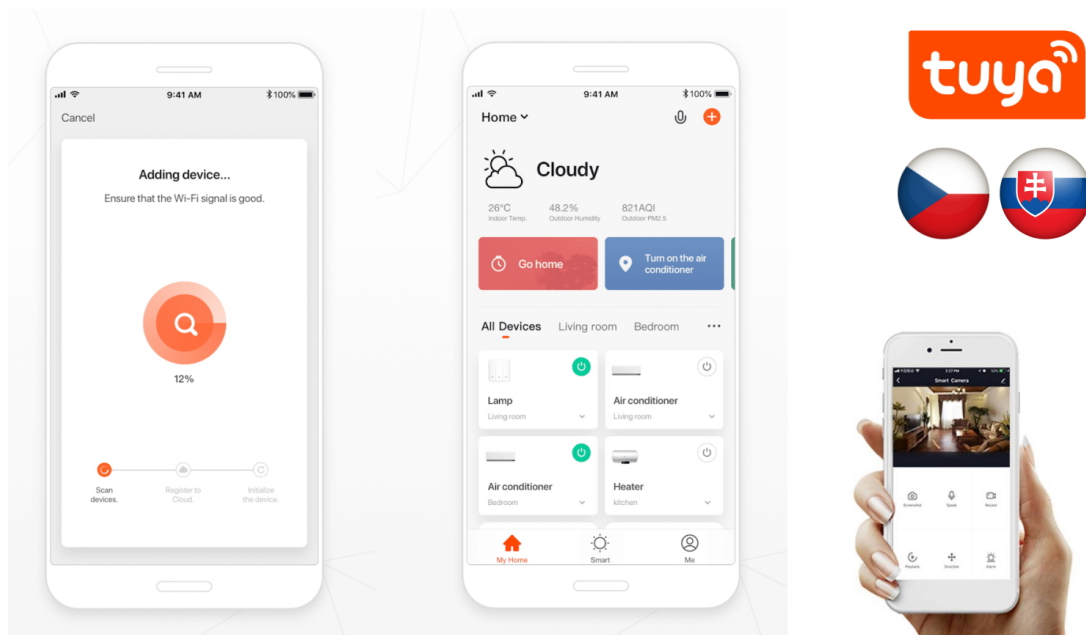

Kromě **ovladače Zigbee 3.0** osvětlení IMMAX NEO LIMITADO podporuje rovněž systémy:

- iOS a Android
- Amazon Alexa
- Apple Siri zkratky
- Google Assistant
- Philips HUE

Nechybí ani kompatibilita s **chytrou bránou Immax NEO**, díky čemuž model **IMMAX NEO LIMITADO** snadno zapojíte do

systemu chytrého osvětlení v domácnosti a budete schopni jej ovládat skrze aplikaci ve smartphonu nebo tabletu.

IMMAX NEO LIMITADO 39 W

Designové LED závěsné stropní svítidlo pro chytrou domácnost. Svítidlo lze propojit s chytrou bránou **IMMAX NEO** a ovládat tak celou síť domácích světelných zdrojů skrze dálkový ovladač či aplikaci v mobilním telefonu. Dálkový ovladač **Zigbee 3.0** je součástí balení.