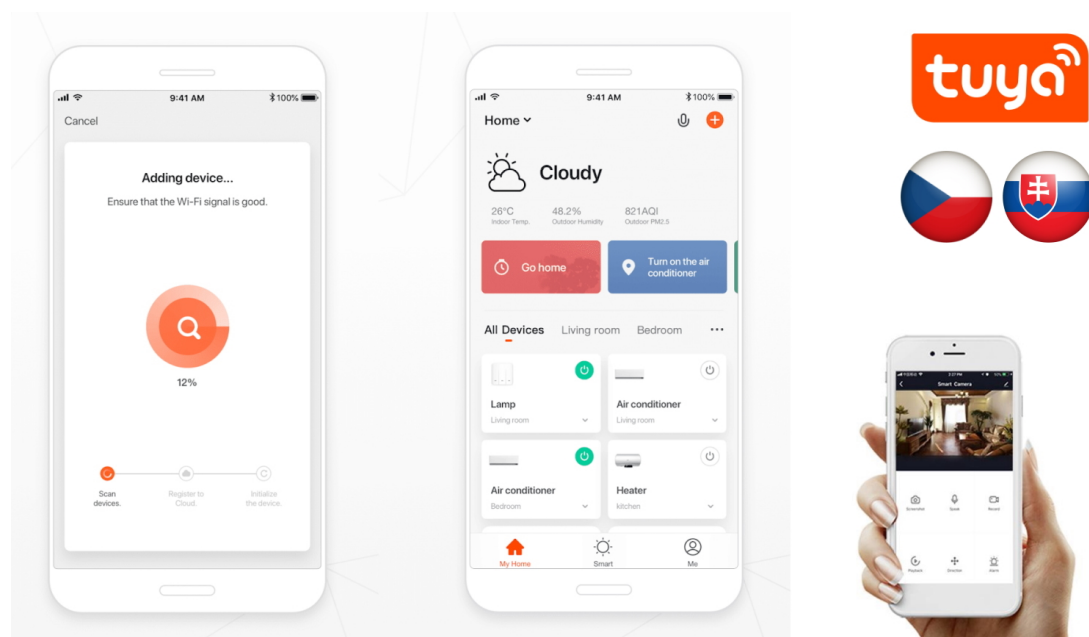

Závěsné svítidlo IMMAX NEO HIPODROMO je vhodné pro osvětlení kuchyně či jídelny. Vyznačuje se stylovým oválným designem, který vnese **luxus** do vašeho interiéru a současně nezabere příliš mnoho prostoru. Součástí je rovněž **dálkový ovladač Zigbee 3.0** pro snadné a rychlé nastavení intenzity jasu nebo odstínu bílého světla, takže jednoduše vytvoříte klidnou nebo intimní atmosféru k večeři či naopak dostatečně silné světlo pro pracovní činnosti. Smart lustr **IMMAX NEO HIPODROMO** je kompatibilní s **chytrou bránou Immax NEO** lze jej zapojit do chytrého systému ve vaší domácnosti a pohodlně ovládat skrze aplikaci Immax NEO. Dále je kompatibilní se systémy:

- Amazon Alexa
- Google Assistant
- Apple Siri
- Aplikace iOS a Android

IMMAX NEO HIPODROMO 42 W

Nadstandardní LED závěsné stropní svítidlo ideální pro osvětlení jídelního stolu či kuchyňského ostrůvku ve vaší chytré

domácnosti. Svítidlo lze propojit s chytrou bránou **IMMAX NEO** a ovládat tak celou síť domácích světelných zdrojů skrze dálkový ovladač či aplikaci v mobilním telefonu. Dálkový ovladač **Zigbee 3.0** je součástí balení.