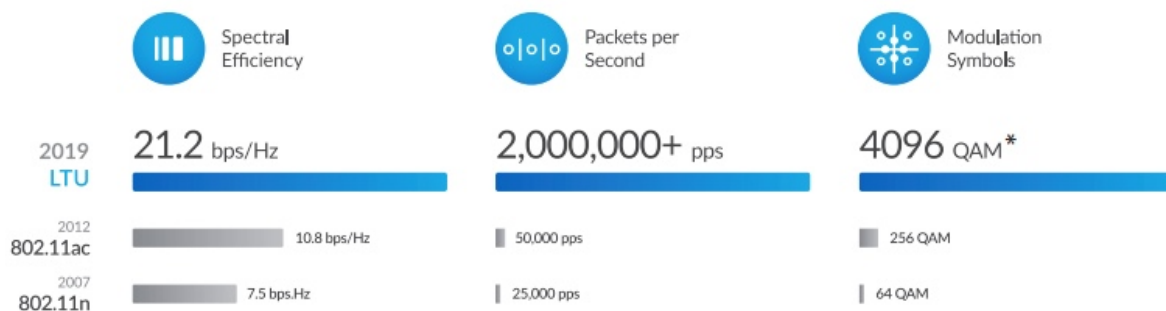

Proprietární **LTU technologie** není omezená standardy Wi-Fi 802.11. Jedná se o vlastní chipset Ubiquiti, díky kterému dosahuje jednotka LTU Rocket **propustnosti 900+ Mbps** a podporuje modulaci **4096 QAM**.