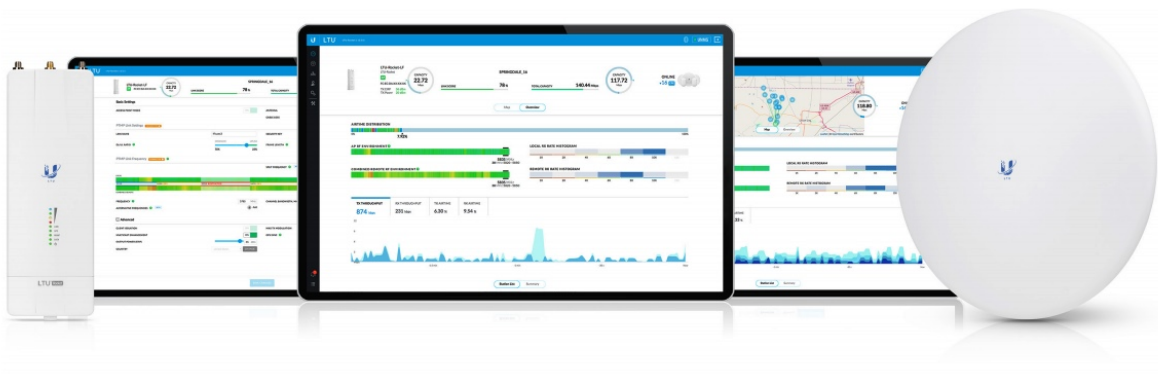

### Ubiquiti UISP LTU Rocket

LTU Rocket je výkonná **venkovní jednotka** (BaseStation Radio) pro pásmo **5 GHz** určená pro přímou montáž k MIMO anténám řady Ubiquiti airMAX. LTU Rocket je speciálně navržený pro potřeby ISP. Má **vysokou spektrální účinnost, dosahuje nízké latence, má lepší výkon/citlivost a navíc RF filtraci, která zvyšuje odolnost vůči rušení.**

Proprietární **LTU technologie** není omezená standardy Wi-Fi 802.11. Jedná se o vlastní chipset Ubiquiti, díky kterému dosahuje jednotka LTU Rocket **propustnosti 900+ Mbps** a podporuje modulaci **4096 QAM**.

### Funkce:

- PtMP AP (Access Point)
- 100+ připojených klientů na jedno AP

- Propustnost packetů 2+ miliony pps
- Možnost nastavit poměr pro uplink/downlink (25/75, 33/67, 50/50)
- Modulace 4096 QAM
- Šířka kanálu 10/20/30/40/50/100 MHz
- Centrální správa konfigurace klientů
- Frekvenční rozdělení RX a TX (pro non-DFS kanály)
- Automatické nastavení výkonu
- Podpora režimu bridge a router

LTU Rocket je univerzální jednotka určená **pro PtMP spoje** (Point-to-multipoint). K jednotce LTU Rocket lze použít antény: