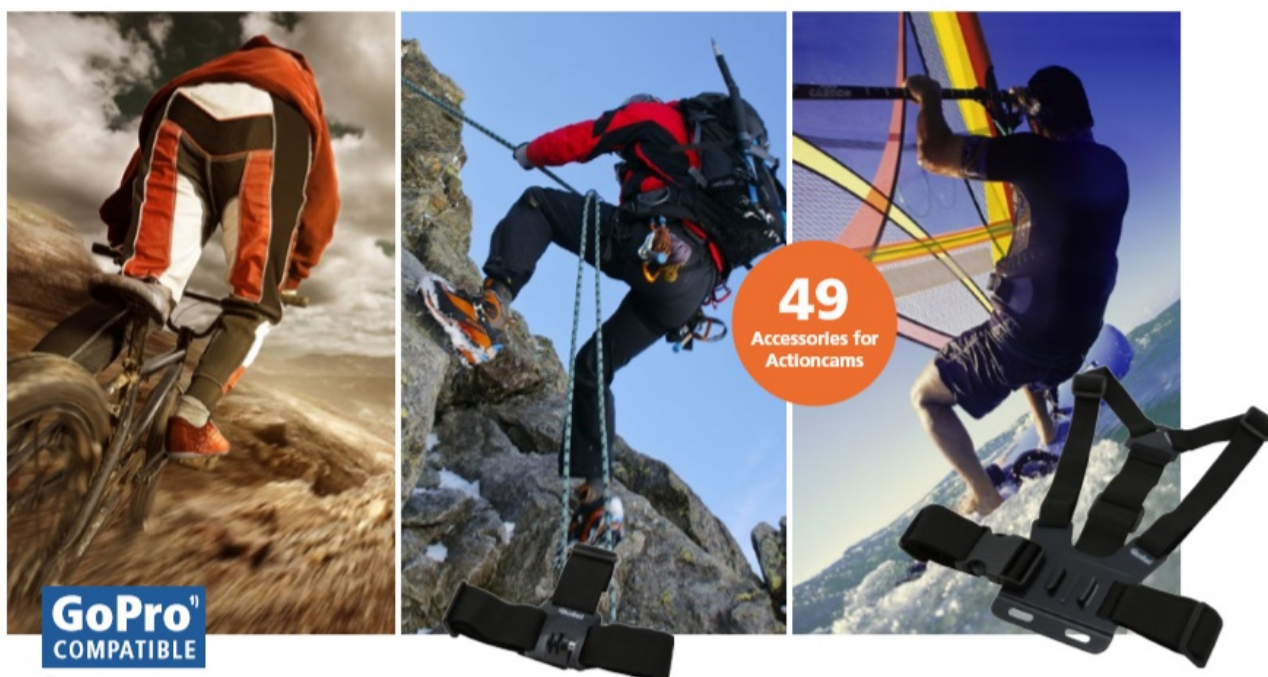

SADA PŘÍSLUŠENSTVÍ ROLLEI XL PRO OUTDOOR

Cena celkem:	1 390 Kč (bez DPH: 1 149 Kč)
Běžná cena:	1 529 Kč
Ušetříte:	139 Kč
Kód zboží:	KAMR31797
Part No.:	35989
Záruka:	24 měs.
Stav:	Nové zboží

Popis

Multifunkční příslušenství Rollei XL pro vaše kamery

Sada početného příslušenství Rollei, která je určena především pro nadšené sportovce a milovníky adrenalinu. Vybavení k akčním kamerám Rollei i GoPro se neztratí při žádném dobrodružství a umožní vám zachytit skvělé snímky a videa. Provozujte své oblíbené sporty a outdoorové aktivity bez omezení. Sportovní set **Rollei XL pokrývá širokou škálu aktivit, ve vodě, na vzduchu i na souši.**

Sada obsahuje 49 doplňků, které lze kombinovat a vytvořit tak dokonalý **úchytný a ochranný systém** podle toho, kam se chystáte vyrazit a v jakých podmínkách budete kameru využívat. **Přípevněte kameru k tělu nebo helmě**, abyste pořídili autentické záběry z pohledu první osoby, perspektivy, která ostatním vyrazí dech. Samozřejmě zde najdete také **úchytky a držáky** pro upevnění na nejrůznější přičky, řídítka, desky apod. pro snímání záběrů z různých úhlů a pozic. Ve výbavě nechybí **teleskopická tyč pro selfie** záběry, samolepky a spoustu dalšího pro natáčení a fotografování v extrémních podmínkách.

Rollei XL sada příslušenství pro outdoor

Univerzální 49dílná sada příslušenství Rollei ke kamerám Actioncam a GoPro určená pro outdoorové aktivity.

ZÁKLADNÍ SPECIFIKACE

Obsah balení: pouzdro, mini stativ, voděodolný držák, držák na smartphone, selfie tyč, plovák s nálepkou, popruh na hrudník, nylonový sáček, držák s přísavkou, držák s klipem, popruh na hlavu, držák na helmu, univerzální držák s popruhem, upevňovací popruh, držák na kolo, úhlový držák, držák na řídítka, popruh, bezpečnostní držák, 2 x plochý držák, 2 x zakřivený držák, 10 x lepicí 3M nálepka, 7 x šroubek, 2 x dlouhý držák, 2 x krátký držák, adaptér na stativ, 2 x úhlový kus, montážní klíč.