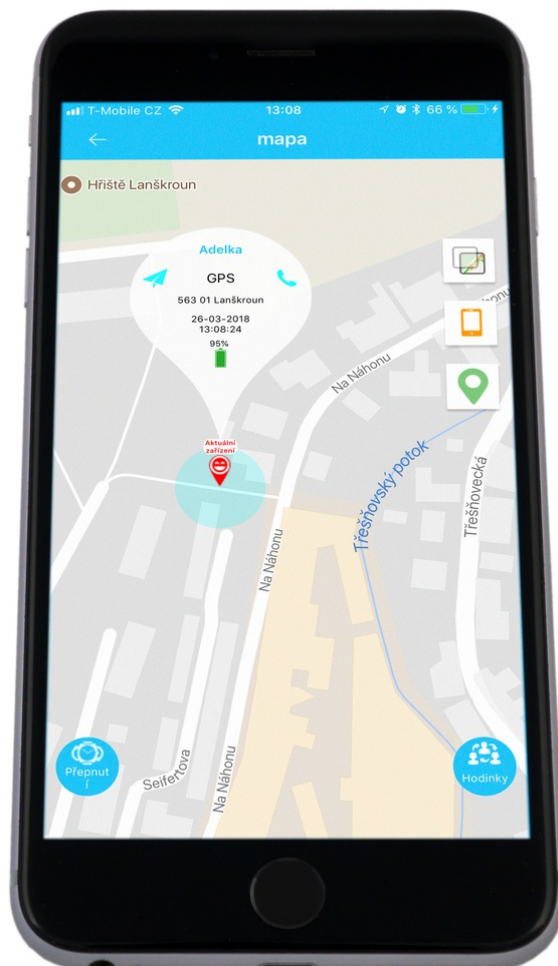

HELMER LK 707 RŮŽOVÉ

Cena celkem:	719 Kč (bez DPH: 594 Kč)
Běžná cena:	791 Kč
Ušetříte:	72 Kč
Kód zboží:	LOKHEL1035
Part No.:	Helmer LK 707 P
Záruka:	24 měs.
Stav:	Nové zboží

Popis

GPS lokátorem Helmer LK 707 - pohyb dětí máte pod kontrolou

Dětské hodinky se zabudovaným GPS lokátorem Helmer LK 707 dají dětem ponětí o čase a rodičům zase klid a informaci o tom, kde se jejich ratolest nachází. Zařízení totiž umožňuje **příjem signálu z GPS satelitů a GSM/GPRS sítí** a na základě těchto dat následně lokalizovat polohu hodinek – které jsou umístěny ideálně na zápěstí vašeho dítěte. Informace o výskytu **zasílá ve formě souřadnic do mobilní aplikace** a s pomocí funkce **Fotoprint** zanesete tato data na mapu a vykreslí i případnou trasu.

Funkce **Geofence** zase slouží k tomu, aby dětské hodinky s lokátorem **Helmer LK 707** neopustily požadovaný prostor. V případě překročení virtuální hranice budete informováni pomocí obdržené zprávy. Kromě primární kontrolní funkce slouží **hodinky Helmer LK 707** také k **telefonování až na 10 přednastavených čísel**. 2 telefonní čísla slouží pro rychlé volání a nechybí ani možnost odposlechu zvuku v okolí, **přijímání SMS** či **nahrávání hlasových zpráv**.