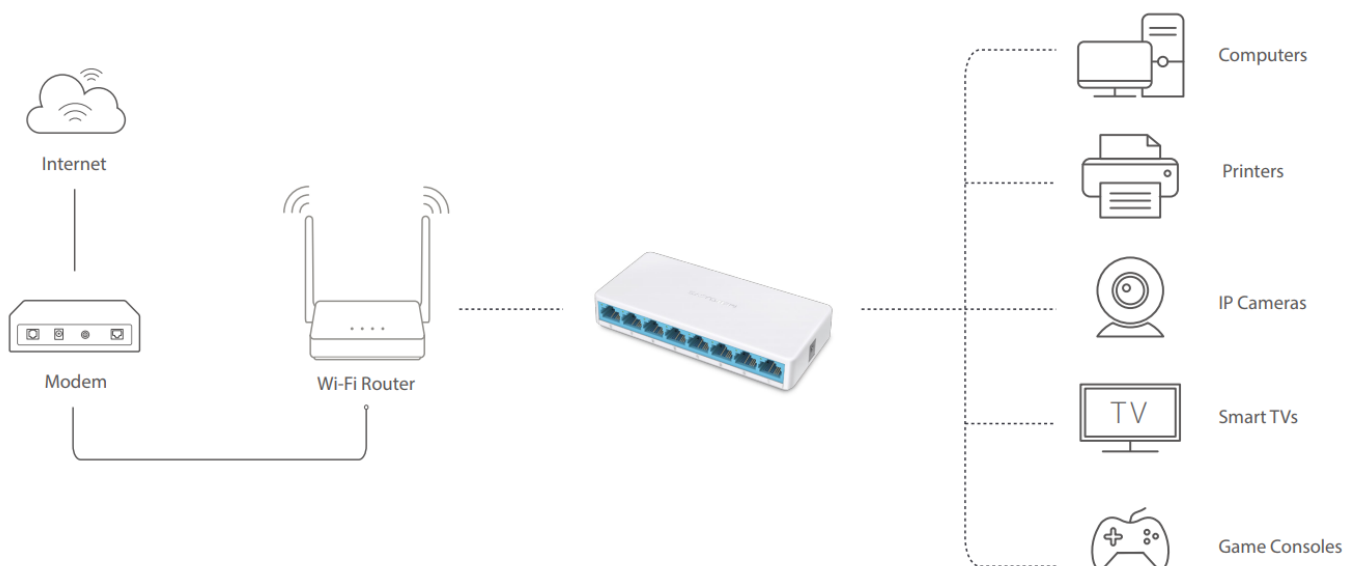

MERCUSYS MS108

Cena celkem:	199 Kč
	(bez DPH: 164 Kč)
Běžná cena:	219 Kč
Ušetříte:	20 Kč
Kód zboží:	NAPTPL1074
Part No.:	MS108
Záruka:	26 měs.
Stav:	Nové zboží

Popis

Mercusys MS108

Jedná se o **8portový switch** podporující rychlosti 10/100 Mbps - standardy 802.3, 802.3u, 802.3x s funkcí automatického křížení UTP kabelů. Celková propustnost switche je **1,6 Gbps**. Funkce **Auto MDI/MDIX** eliminuje potřebu křížených kabelů. Funkce **auto-negotiation** na každém portu snímá rychlost připojení síťového zařízení a inteligentně ji přizpůsobuje podle kompatibility a pro optimální výkon. Nastavení **Plug and Play**, bez nutnosti konfigurace.

Díky kompaktním rozměrům, může být zařízení umístěno kdekoli v domácnosti, aniž by zabíralo příliš mnoho místa a narušovalo tak design interiéru. Provedení bez ventilátorů zaručuje tichý chod. Switch tak zůstane nenápadný bez ohledu na to, jak dlouho poběží.

Součástí balení je napájecí adaptér (5 V/0,6 A).

ZÁKLADNÍ SPECIFIKACE

Počet portů: 8× RJ-45 LAN

PoE: ne

Kapacita switche: 1,6 Gb/s

Rozměry: 127 × 60,3 × 22 mm