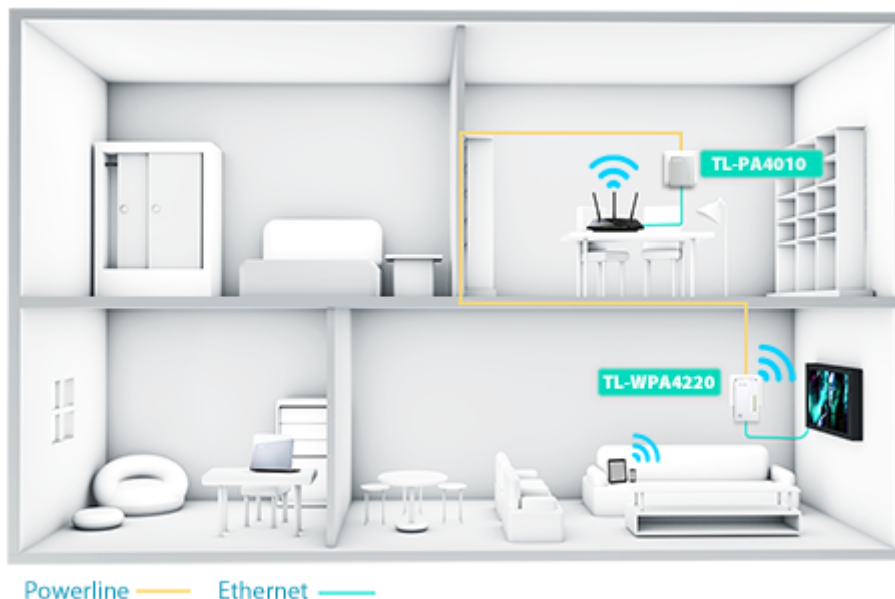

TL-WPA4220 je vybaven tlačítkem klonování Wi-Fi pro velké rozšíření dosahu, což znamená, že může automaticky zkopírovat identifikátor SSID a heslo vašeho routeru. Tímto způsobem adaptér TL-WPA4220 zjednodušuje konfiguraci Wi-Fi a umožňuje bezproblémový roaming v rámci domácí sítě.

S pokročilou technologií HomePlug AV adaptér TL-WPA4220 poskytuje uživatelům stabilní a vysokorychlostní přenos dat rychlostí až 500 Mbit/s na vzdálenost až 300 metrů. Je skvělou volbou pro kompletní domácí řešení určené pro připojení všech síťově kompatibilních zařízení – od počítačů a herních konzolí až po set-top boxy pro IPTV, tiskárny a pevné disky NAS.

ZÁKLADNÍ SPECIFIKACE

Typ zásuvky: EU

Rychlost přenosu dat: až 300 Mbit/s

Standardy a protokoly: HomePlug AV, IEEE802.3, IEEE802.3u, IEEE802.11b/g/n

Rozhraní: 2× RJ-45 10/100

Zabezpečení: 128bitové AES šifrování, WEP, WPA/WPA2, WPA-PSK/WPA2-PSK