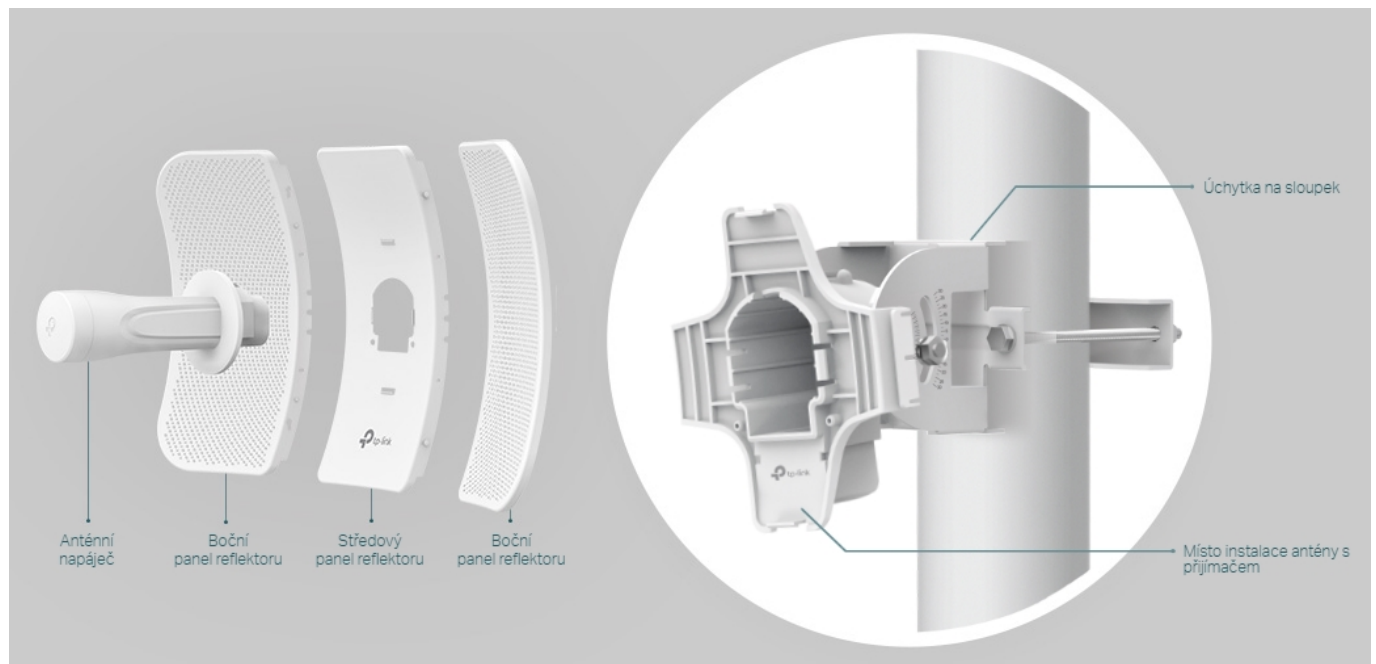

#### Směrová anténa na profesionální úrovni se ziskem 23 dBi určená pro bezdrátový přenos dat na velké vzdálenosti

Díky směrové anténě Cassegrain s vysokým ziskem 23 dBi, technologií 2x2 MIMO a speciálnímu kovovému reflektoru umožňuje model CPE610 dosáhnout vynikajícího směrového zaměření paprsku, vylepšené latence a odolnosti vůči rušení. Profesionální výkon a uživatelsky příjemné provedení - venkovní anténa CPE610 s rychlostí přenosu 300 Mb/s v pásmu 5 GHz a ziskem 23 dBi je ideální volbou a cenově výhodným řešením pro potřeby venkovních bezdrátových sítí.

#### Stabilní konstrukce a flexibilní instalace

- Díky částem, které do sebe vzájemně zaklapnou, je montáž snadná a pohodlná
- Sady pro montáž na sloupek a volnost pohybu ve všech třech osách umožňují flexibilní instalaci
- Odolná konstrukce zajišťuje stabilitu i ve větrném prostředí

#### Pharos Control - Systém centralizované správy sítě

Anténa CPE610 se dodává se softwarem Pharos Control pro centralizovanou správu sítě, který uživatelům pomáhá snadno

řídít všechna zařízení v síti z jediného počítače. Mezi jeho funkce patří rozpoznávání zařízení, monitorování jejich stavu, aktualizace firmwaru a údržba sítě. Intuitivní prostředí ve webovém prohlížeči – PharOS – je alternativním způsobem, jak síť spravovat, a profesionálům umožňuje přístup k detailnějším nastavením.

#### ZÁKLADNÍ SPECIFIKACE

**Typ antény:** směrová

**Frekvence:** 5,15 GHz - 5,85 GHz

**Zisk:** 23 dBi

**Rozměry:** 366 x 280 x 207 mm