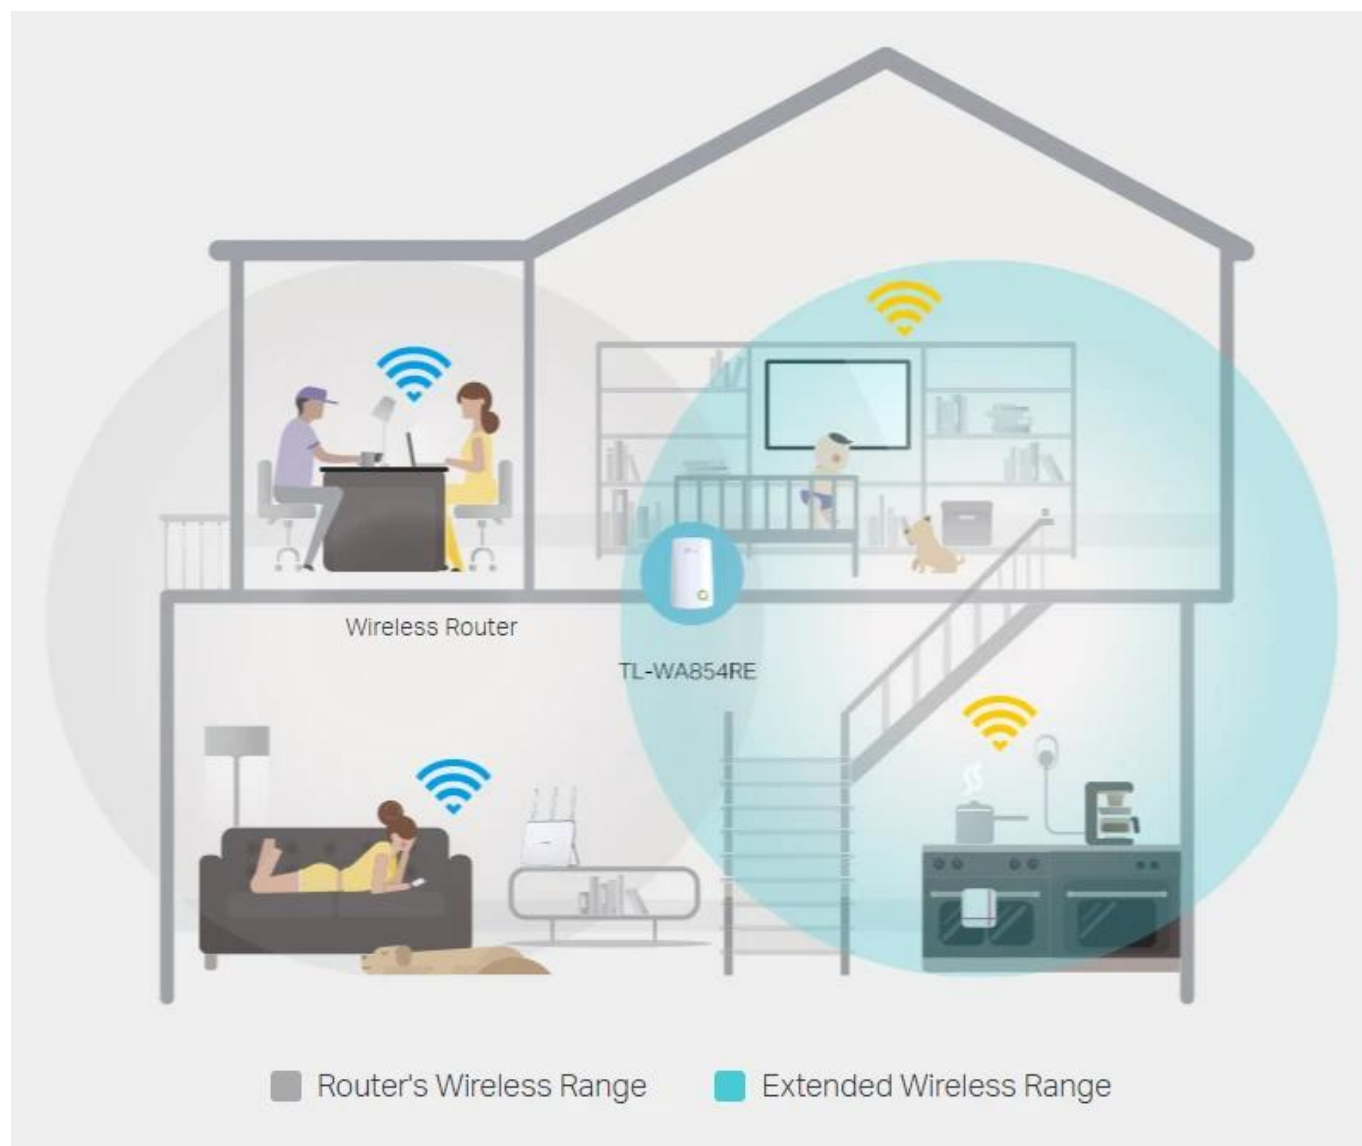

Vylepšete svou bezdrátovou síť

Máte dost Wi-Fi „mrtvých zón“? Řada extenderů TP-Link se bezdrátově připojí k vašemu routeru, rozšíří jeho signál do míst, kam běžně nedosáhne, a zároveň minimalizuje rušení. Díky tomu získáte stabilní a spolehlivé Wi-Fi pokrytí v celé domácnosti nebo kanceláři.

Snadné nastavení a flexibilní umístění

Stiskněte tlačítko WPS na vašem routeru a tlačítko Range Extender na zařízení 854RE během 2 minut, abyste se mohli snadno připojit k síti. Po připojení k existujícímu routeru můžete jednoduše zařízení TL-WA854RE odpojit a znovu připojit v požadované oblasti pro dosažení nejlepší kvality a pokrytí signálu ve vašem domě, aniž byste museli znovu nakonfigurovat extender.