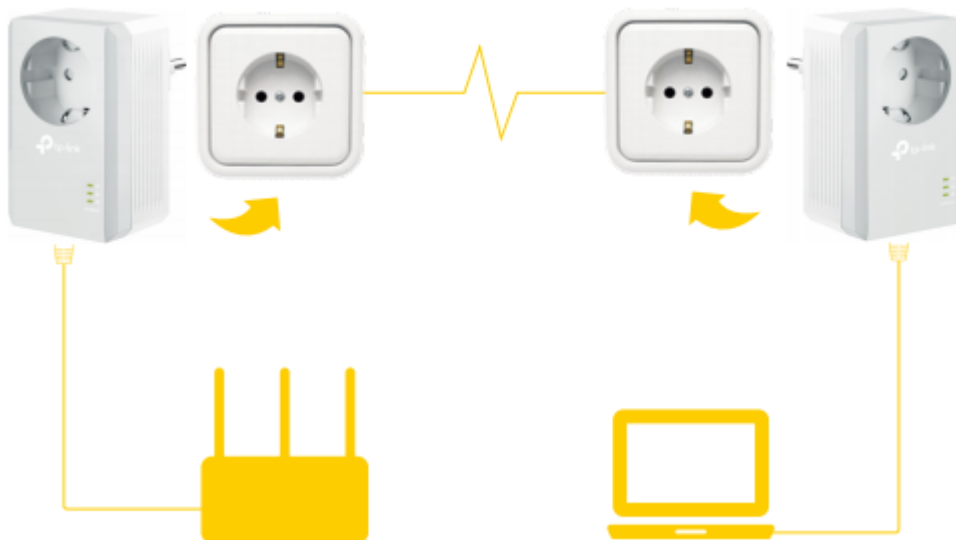

Rozšiřte kabelovou síť do libovolného pokoje pomocí stávajícího elektrického systému. Sada adaptérů AV600 Powerline Starter Kit využívá pokročilou technologii **Home Plug AV** s podporou přenosu dat elektrickými kabely **až 600 Mbit/s**. **Integrovaná síťová zásuvka** umožňuje připojit k adaptéru další zařízení nebo napájecí lištu, jako by byla normální zásuvka ve zdi. Integrovaný **filtr šumu** pomáhá zabránit tomu, aby rušení elektrického signálu ovlivnilo výkon powerline sítě.

Adaptér se vyznačuje praktickým designem a sofistikovaným režimem úspory energie, který jej automaticky přepíná z běžného „provozního“ režimu do „úsporného“ režimu a díky tomu **snižuje spotřebu energie až o 85 %**.

ZÁKLADNÍ SPECIFIKACE

Typ zásuvky: EU
Rychlost přenosu dat: až 600 Mbit/s
Standardy a protokoly: HomePlug AV, IEEE802.3, IEEE802.3u
Rozhraní: 1× 10/100 Mbps RJ-45
Zabezpečení: 128bit AES šifrování
Dosah: až 300 m
Rozměry: 95 × 58 × 42 mm
Barva: bílá-šedá