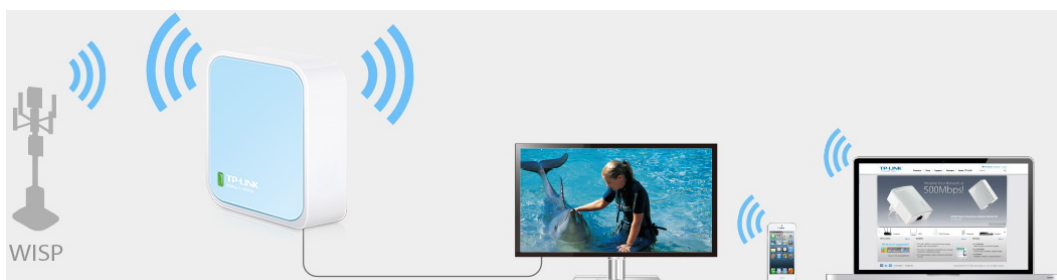

Režim hotspot

Užijte si bezdrátový přístup k internetu připojením k venkovnímu WISP Access Pointu.