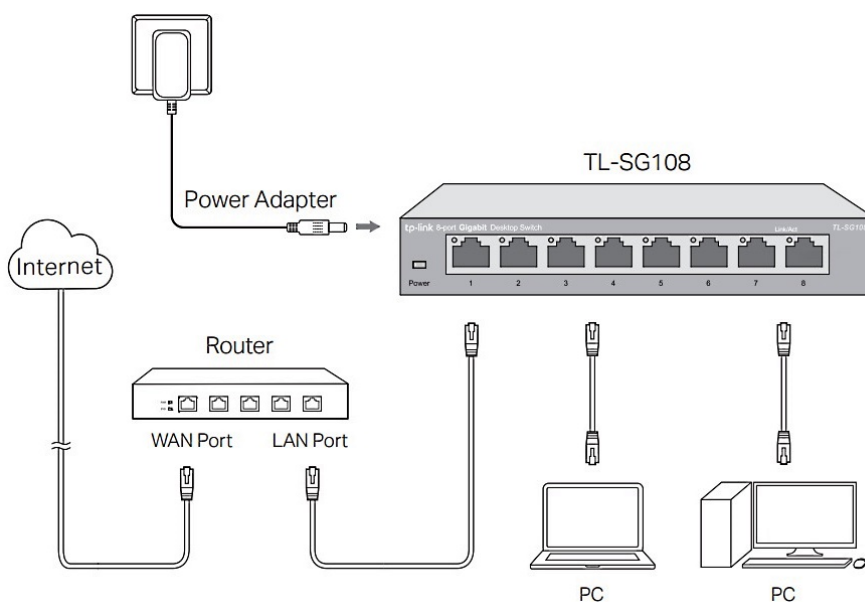

TP-LINK TL-SG108

Cena celkem:	739 Kč (bez DPH: 611 Kč)
Běžná cena:	813 Kč
Ušetříte:	74 Kč
Kód zboží:	NAPTPL1032
Part No.:	TL-SG108
Záruka:	60 měs.
Stav:	Nové zboží

Popis

TP-Link TL-SG108

Vysokorychlostní **8portový** stolní switch v kovovém těle představuje snadný způsob přechodu na **gigabitový ethernet**. Zvyšte rychlost svého síťového serveru a páteřních připojení nebo proměňte gigabitovou rychlost ve stolních počítačích v realitu. Switch TL-SG105 se navíc může pochlubit podporou **AUTO-MDIX** a funkcí řízení toku dat (**flow control**).

S inovativní technologií úspory energie (**Green Ethernet**) dokáže switch **snížit spotřebu energie až o 82 %**, což z něj činí ekologické řešení pro vaši domácí nebo firemní síť.

Součástí balení je napájecí adaptér (5 V/0,6 A).

ZÁKLADNÍ SPECIFIKACE

Počet portů: 8× GbE RJ-45 LAN

Kapacita switche: 16 Gb/s

Rychlost směrování: 11,9 Mp/s

PoE: ne

Rozměry: 158 × 101 × 25 mm