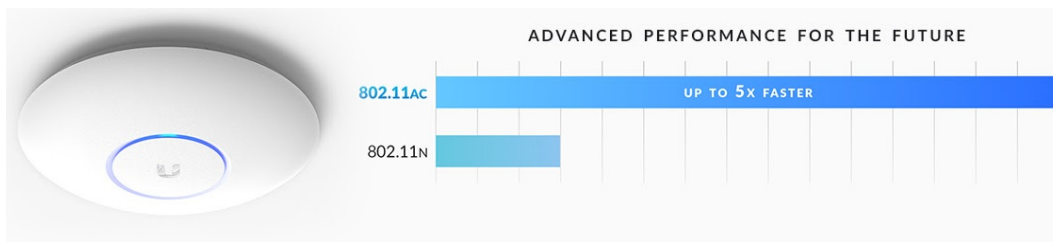

Jednotka UniFi AC-PRO (UAP-AC-PRO) je Wi-Fi AP s podporou frekvenčních pásem 2,4 i 5 GHz a přenosovou rychlostí až 1 750 Mbps. Výhodou je velká propustnost a podpora PoE napájení 802.3af/at. Ideální do kanceláří, restaurací, škol nebo jako domácí AP.

UniFi AC PRO je designově povedené vnitřní hotspotové řešení využívající standard 802.11a/b/g/n/ac. Je vybaveno anténním systémem **MIMO 3x3** v podobě dvou integrovaných **3 dBi antén** (2,4 GHz a 5 GHz).