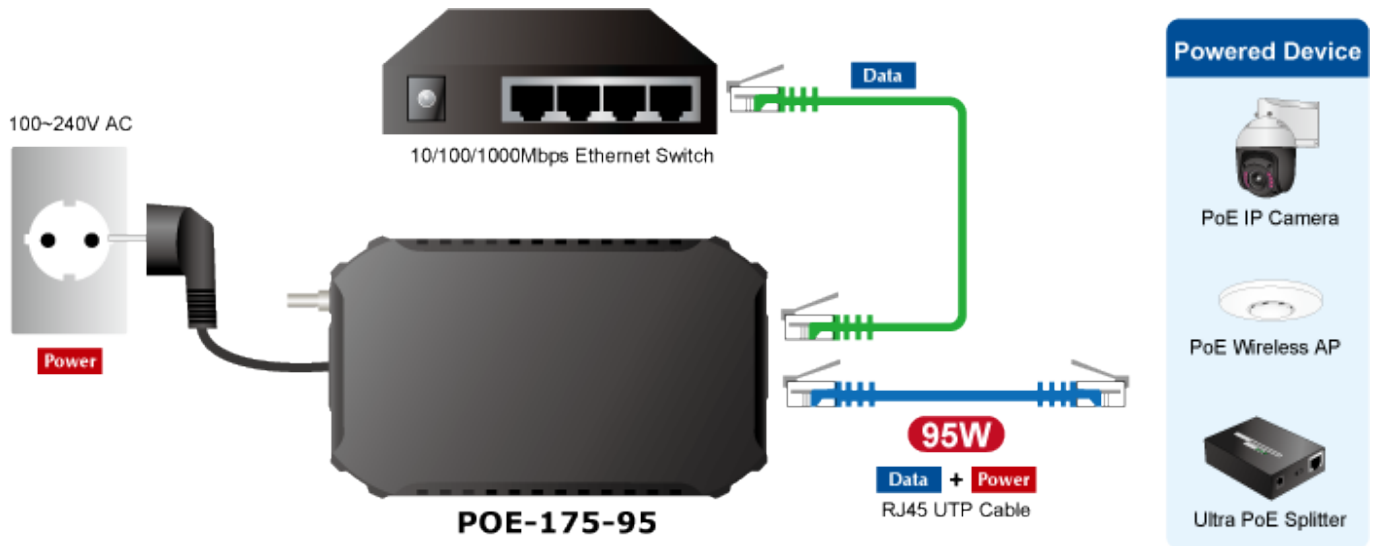

PLANET POE-175-95

Cena celkem:	3 412 Kč (bez DPH: 2 820 Kč)
Běžná cena:	3 754 Kč
Ušetříte:	341 Kč
Kód zboží:	NETPLA2124
Part No.:	POE-175-95
Záruka:	38 měs.
Stav:	Nové zboží

Popis

PLANET POE-175-95

PoE injektor s vysokým výkonem až 95 W dle specifikace 802.3bt. Je navržen speciálně pro rostoucí požadavky odběru elektrické energie zařízeními, jak jsou například PTZ kamery, all-in-one počítače, nebo ostatní síťová zařízení požadující dostatečný přísun energie.

POE-175-95 přenáší data a elektrickou energii 54 V DC přes kabely se zkroucenými páry, jako 95W PoE injektor a připojený rozbočovač Ultra Power over Ethernet, POE-172S, oddělí digitální data a napájení do tří volitelných výstupů (12 V / 19 V / 24 V DC) se vzdáleností až 100 metrů.

V případě, že zařízení plně nesplňují standardy IEEE 802.3af/at/bt lze injektor jednoduše přepnout do kompatibilního režimu, což signalizují přítomné LED diody. Další LED indikace signalizuje právě použitý výkon PoE injektoru.

Provozní teplota: 0 až 50 °C

Rozměry: 170 × 100 × 40 mm

Hmotnost: 480 g

Detail indikačních LED diod:

PoE Power Usage Display

Příklady použití: