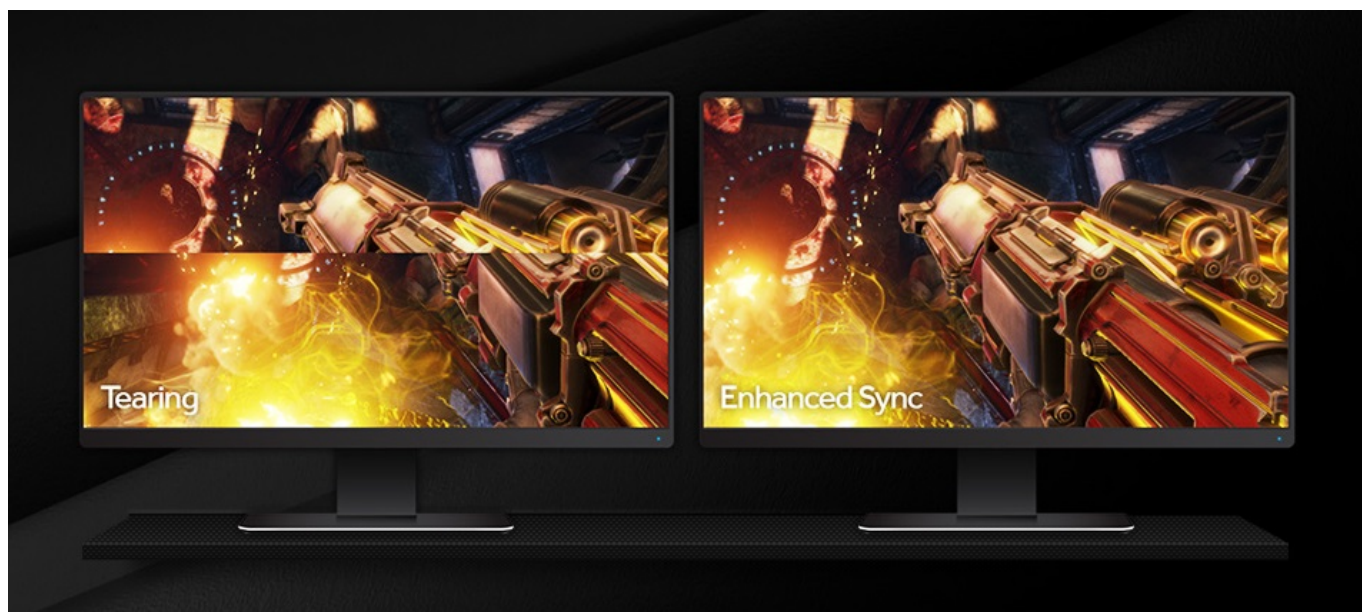

ASRock Phantom Gaming Radeon RX550 4G

ZÁKLADNÍ SPECIFIKACE

Grafický čip: AMD Radeon RX 550
Takt jádra: 1183 MHz (1230 MHz v boost režimu)
Takt paměti: 6000 MHz - 128bit
Velikost paměti: 4 GB GDDR5
Typ sběrnice: PCI Express 3.0 x16
Konektory: 1x HDMI, 1x DVI-D, 1x DisplayPort
Rozměry: 169,58 x 130,89 x 42,05 mm

Podporované technologie

Microsoft DirectX 12
OpenGL 4.5
OpenCL 2.0
AMD FreeSync