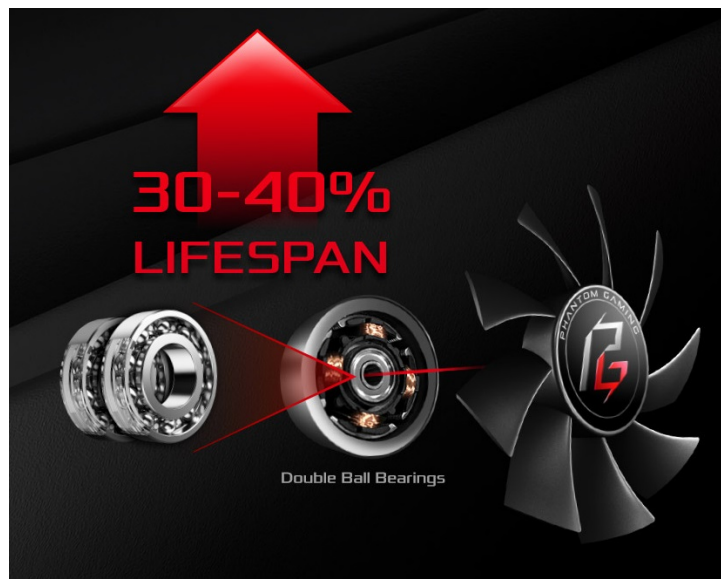

**Popis****ASRock Phantom Gaming Radeon RX550 - nastartuje pokročilé herní zážitky**

**Výkonná grafická karta ASRock Phantom Gaming Radeon RX550** v kompaktním provedení, která je navržena pro široké spektrum využití. Disponuje **ventilátorem s dvojitými kuličkovými ložisky**, který zajišťuje účinné chlazení během zvýšené zátěže. Tento model grafické karty disponuje **4 GB vlastní paměti typu GDDR5** a s přehledem se uplatní v moderních PC sestavách určených pro náročnou práci, multimediální zábavu a samozřejmě hraní moderních her. Díky podpoře **softwaru Phantom Gaming Tweak** máte přístup k rozmanitým atributům grafické karty a její výkon vyladíte i do těch nejmenších detailů.