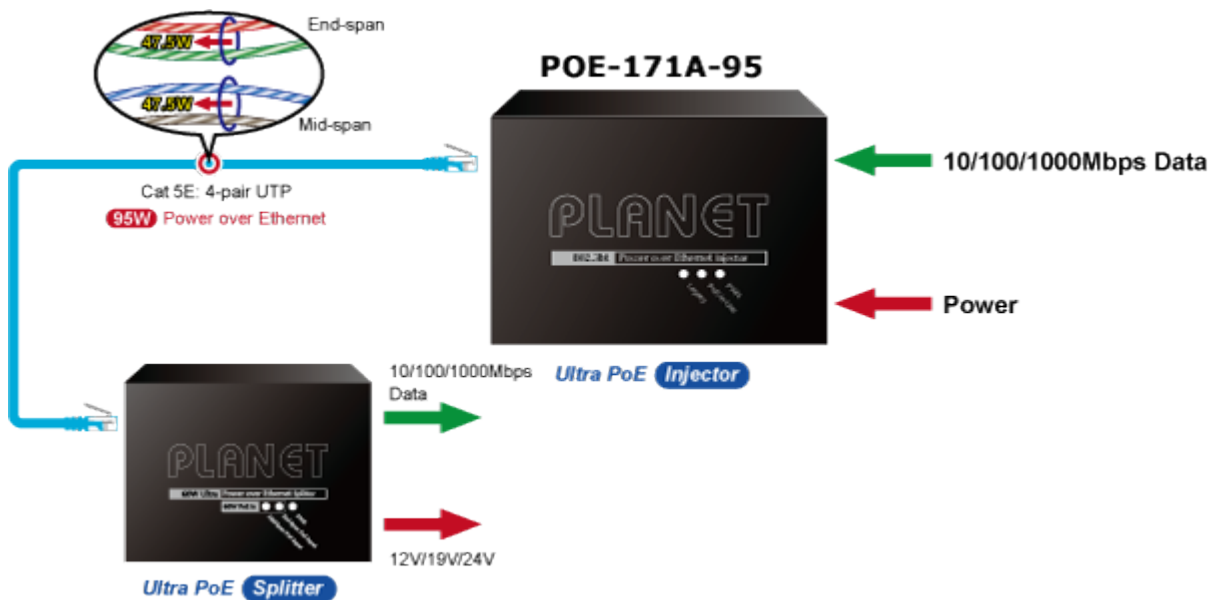

Jednoportový PoE injektor pro napájení po Ethernetovém kabelu dle IEEE 802.3bt do příkonu až 95 W. Disponuje dvěma měděnými rozhraními 10M / 100M / 1G / 2,5G / 5GBASE-T RJ-45 pro zpracování extrémně velkého množství datového přenosu.

PoE-171A-95 přenáší data s napájením 56 V DC přes kroucené dvojlinky jako 95W PoE injektor a připojený rozbočovač POE-172S oddělí digitální data a napájení do tří volitelných výstupů (12 V/ 19 V/ 24 V DC) se vzdáleností až 100 metrů.

ZÁKLADNÍ SPECIFIKACE

Rozhraní: 2× RJ-45 10/100/1000 Mbps : 1× Data input, 1× PoE (Data + Power) output

Celkový napájecí výkon: do 95 W, IEEE 802.3u, IEEE 802.3ab, IEEE 802.3bz, IEEE 802.3bt, IEEE 802.3at, IEEE 802.3af

Zatížitelnost portu: až 95 W

Napájení: 52-56 V DC, max. 2,5 A

Provozní teplota: 0 až 50 °C

Rozměry: 94 × 70,3 × 26,2 mm

Hmotnost: 250 g

Powered Device

- PoE IP Camera
- PoE Wireless AP
- Ultra PoE Splitter

[Ostatní download](#)