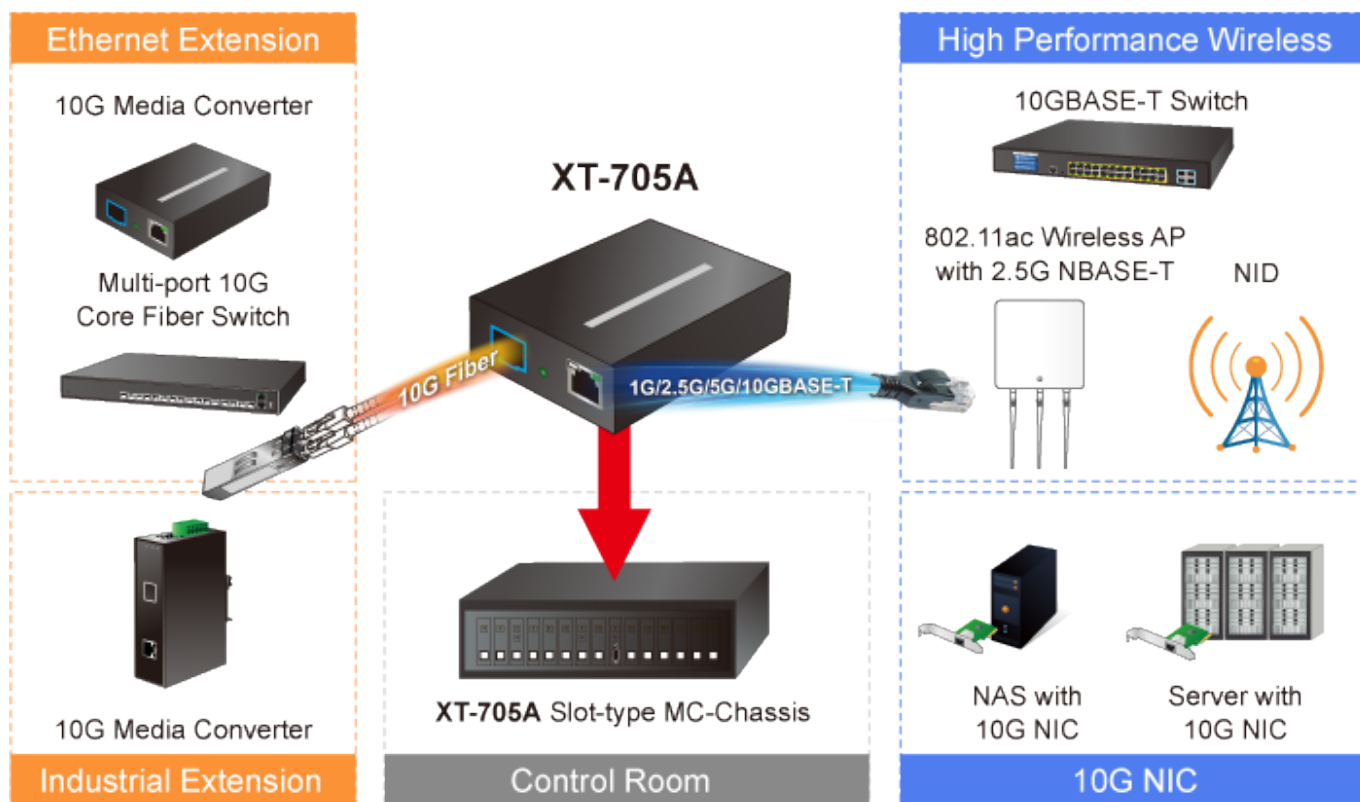

PLANET XT-705A

Cena celkem:	4 367 Kč (bez DPH: 3 609 Kč)
Běžná cena:	4 804 Kč
Ušetříte:	437 Kč
Kód zboží:	NETPLA2090
Part No.:	XT-705A
Záruka:	26 měs.
Stav:	Nové zboží

Popis

PLANET XT-705A

Jednoduchý media konvertor vybavený metalickým RJ-45 konektorem s rychlostí 100/1000/2,5G/5G/10G a optickým SFP+ portem s rychlostí až 10GBASE. Použití je vhodné v sítích, kde je vyžadována extrémně vysoká šířka pásma, jako jsou například data centra, cloudová úložiště, nebo infrastruktura operátorů.

10Gbps Fiber to Copper Media Converter Application

Díky spolehlivosti je zaručena vysoká přenosová rychlost bez rizika ztráty paketů při extrémní rychlosti. Samozřejmostí je ochrana až 6 KV DC ESD. Další výhodou je nízká spotřeba 3,75 W při plné zátěži.

ZÁKLADNÍ SPECIFIKACE

Fyzické vlastnosti:

Porty: 1 x RJ-45 100/1000/2,5G/5G/10GBASE-T, 1 x SFP+ 10GBASE-XR

Podpora přenosu: JumboFrame 16K

Propustnost: sběrnice 20 Gbps, provozně 2,48 Mpps (64B)

Tabulka záznamů: 9K MAC adres

Provedení: vnitřní

Napájení: zdroj 5V DC, 2A max., celkový příkon do 3,75 W

Ochrana: ESD 6 KV DC

Provozní teplota: 0 až 50°C

Rozměry: 94 x 70 x 26 mm

Hmotnost: 180 g

Příklad zapojení:

Fiber to Ethernet Can Support Large-scale Retail Networks