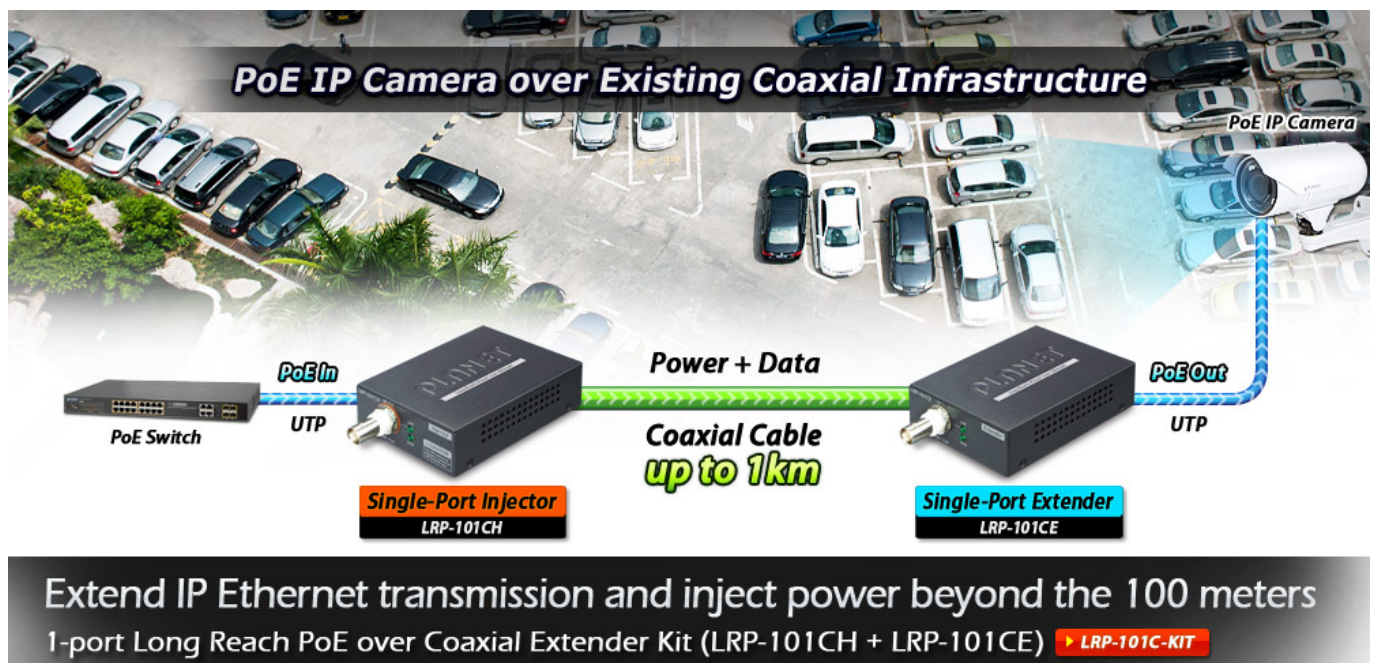

PLANET LRP-101C-KIT

Cena celkem:	6 824 Kč (bez DPH: 5 639 Kč)
Běžná cena:	7 506 Kč
Ušetříte:	682 Kč
Kód zboží:	NETPLA1623
Part No.:	LRP-101C-KIT
Záruka:	38 měs.
Stav:	Nové zboží

Popis

PLANET LRP-101C-KIT

PoE ethernet extender k prodloužení segmentu ethernet 10/100 Mb ze 100 m na vzdálenost 1 km po koaxiálním kabelu včetně podpory napájení IEEE 802.3at.

Long reach ethernet (LRE) IEEE 1901, LED indikace, ESD+EFT ochrany, napájení DC nebo PoE, provoz při -20 až 70°C.

Aplikace extenderu je ideální v místě použití IP kamer nebo bezdrátových přístupových bodů na jejich delší přípojné vzdálenosti. Technicky jde o integrované rozšíření možnosti instalovat napájená zařízení do míst vzdálenějších od centrálního switche nebo racku.

ZÁKLADNÍ SPECIFIKACE

Vlastnosti:

- LED indikace provozního stavu
- Dosah 200 m s PoE+, 1000 m s PoE, 1600 m bez PoE
- Koaxiální přenos LRE (Long reach ethernet) dle IEEE 1901

- Modulační W-OFDM
- Šifrování AES-128
- Kmitočtové spektrum 2 - 28 MHz