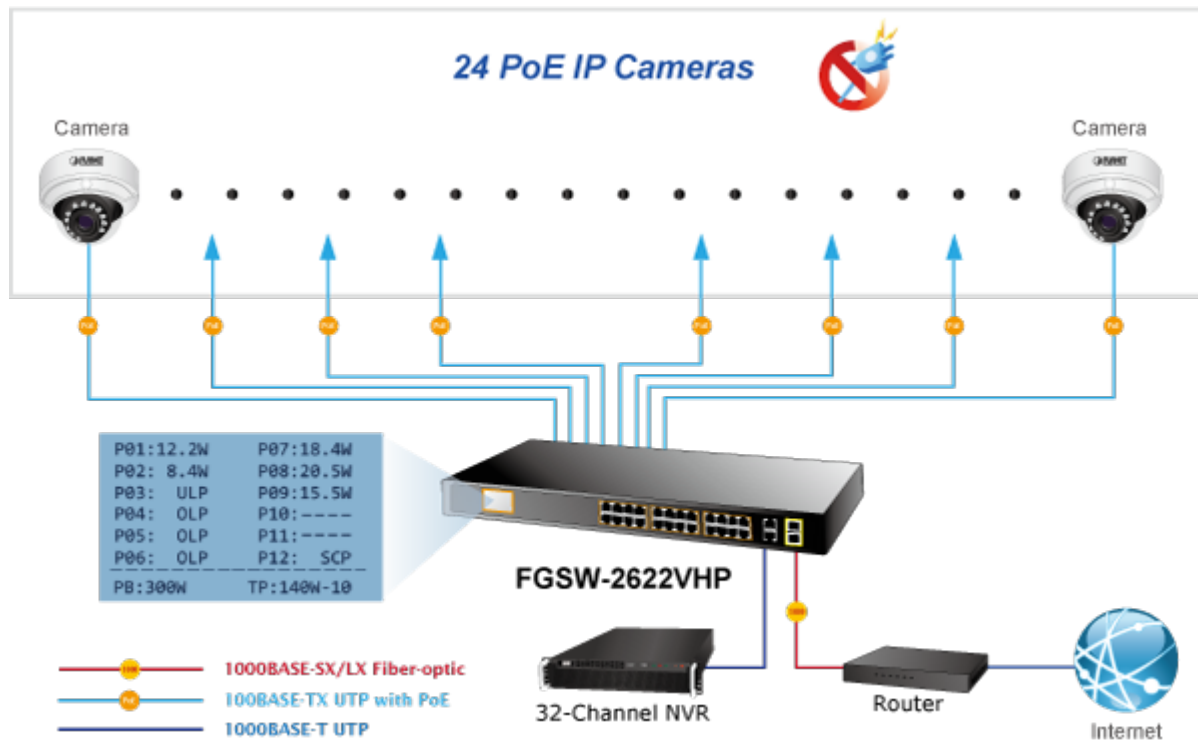

2 Gigabitové porty 1000Base-Tp/SFP. 24 portů 10/100Base-TX s možností napájení dalších IEEE 802.3at zařízení, celkový výkon 300W. Extend mód pro spojení rychlostí 10Mb/s do vzdálenosti až 150-250m na UTP dle použitého vedení včetně napájení PoE.

LCD displej pro info o napájení, portové VLAN. ESD ochrany, interní AC zdroj.

Jedná se o 24portový 10/100Mbit fast ethernet switch se 2x Gigabitovými TP/SFP rozhraními. Umožňuje napájet další zařízení jako jsou IP kamery, VoIP telefony a WiFi přístupové body. Zařízení disponuje plně propustnou rychlou interní páteří sběrnic. Gigabitová rozhraní poskytují další možnosti rozšiřitelnosti, flexibility a integrace v síti. LCD displej na předním panelu informuje o aktuálním vytížení PoE.

ZÁKLADNÍ SPECIFIKACE

Fyzické vlastnosti:

Porty: 24 x RJ-45 10/100BASE-TX, 2 x RJ-45 10/100/1000BASE-T, 2 x miniGBIC SFP 10000BASE-SX/LX

Paměť: 8k MAC adres

Propustnost: sběrnice 12,8 Gbps, provozně 9,5 Mpps (64B)

POE funkce:

Celkový napájecí výkon: IEEE 802.3af, IEEE 802.3at, 300 W

Počet injektorů: 24 x až 30 W

Typ napájení: End-span

Pokročilé funkce:

1. Automatická detekce napájených zařízení
2. Extended mód 10Mb/s s dosahem až 250m