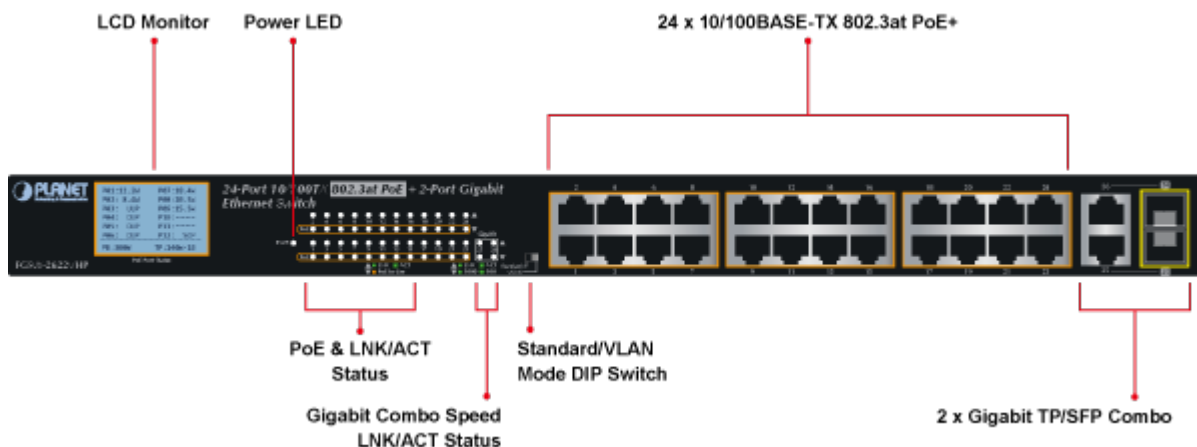

2 Gigabitové porty 1000Base-Tp/SFP. 24 portů 10/100Base-TX s možností napájení dalších IEEE 802.3at zařízení, celkový výkon 300W. Extend mód pro spojení rychlostí 10Mb/s do vzdálenosti až 150-250m na UTP dle použitého vedení včetně napájení PoE.

LCD displej pro info o napájení, portové VLAN. ESD ochrany, interní AC zdroj.

Jedná se o 24portový 10/100Mbit fast ethernet switch se 2x Gigabitovými TP/SFP rozhraními. Umožňuje napájet další zařízení jako jsou IP kamery, VoIP telefony a WiFi přístupové body. Zařízení disponuje plně propustnou rychlou interní páteří sběrnic. Gigabitová rozhraní poskytují další možnosti rozšiřitelnosti, flexibility a integrace v síti. LCD displej na předním panelu informuje o aktuálním vytížení PoE.

ZÁKLADNÍ SPECIFIKACE

Fyzické vlastnosti:

Porty: 24 x RJ-45 10/100BASE-TX, 2 x RJ-45 10/100/1000BASE-T, 2 x miniGBIC SFP 10000BASE-SX/LX

Paměť: 8k MAC adres

Propustnost: sběrnice 12,8 Gbps, provozně 9,5 Mpps (64B)

Podpora přenosu: Frame 9216 b

Provedení: rackmount 1U

Napájení: interní zdroj AC 100 - 240V, 50/60Hz, 5 A, příkon do 330W

Ochrana: ESD do 6KV

Provozní teplota: -10°C - 60°C

Rozměry: 440 x 233 x 44 mm

Hmotnost: 3400 g