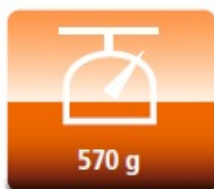

Tento tripod bude **stabilně** stát na začátku každého vašeho natáčení díky **gumovým nožičkám** v základně. Rollei Compact Traveler Star S1 disponuje hlavou s rychloupínací destičkou. Během okamžiku se tak připravíte na prchavé scény a momentky, o které nechcete přijít, stejně jako na divokou přírodu, vodopády nebo rozlehlé scenérie. S lehkým stativem Rollei máte vždycky o trochu více času.