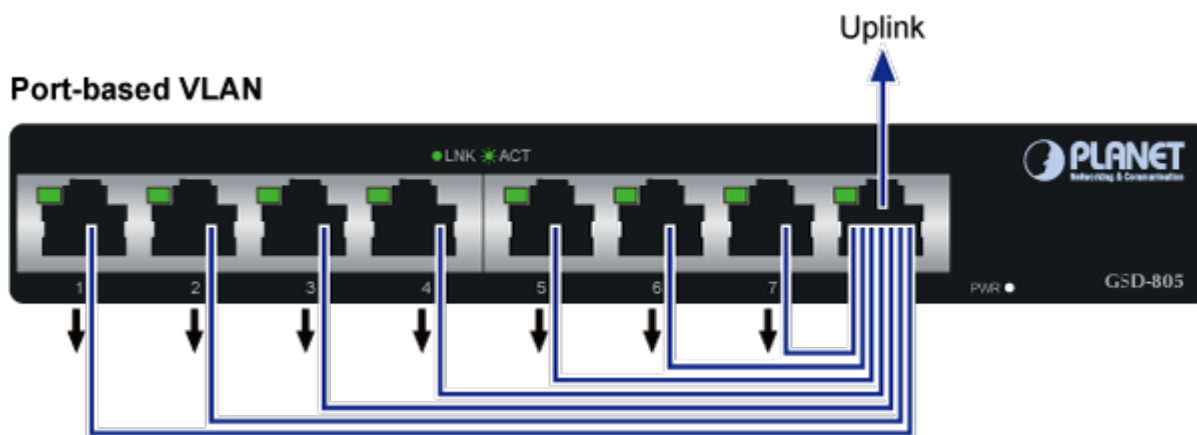

## SWITCH PLANET GSD-805V2

Cena celkem:	<b>1 220 Kč</b>
	<b>(bez DPH: 1 008 Kč)</b>
Běžná cena:	<b>1 342 Kč</b>
Ušetříte:	<b>122 Kč</b>
Kód zboží:	NETPLA1410
Part No.:	GSD-805
Záruka:	38 měs.
Stav:	Nové zboží

### PLANET GSD-805v2

8portový Gigabitový desktopový přepínač. Portové VLAN s možnou izolací portů. ESD+EFT ochrany proti elektrostatické a přepětí. Energeticky úsporný dle IEEE 802.3az. Kovová skříň, interní napájecí zdroj, bez ventilátorů.

Gigabitové přepínače v miniaturním provedení pro stolní použití. Mají plnou propustnost, jsou neblokující, vybaveny architekturou Store and Forward.