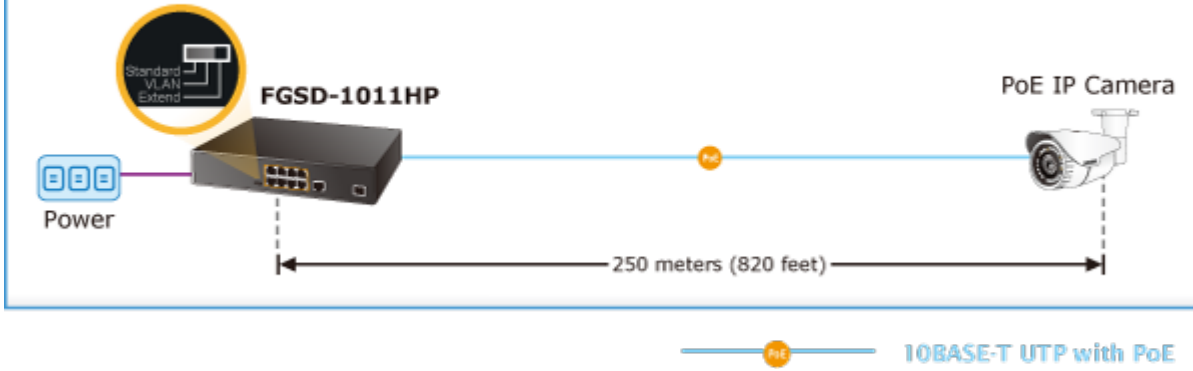

DIP přepínače pro nastavení, portové VLAN, Extend mód pro spojení do 250 m včetně PoE při 10Mb/s. ESD ochrany proti přepětí a elektrostatickému náboji.

Interní zdroj AC 100~240 V, bez ventilátorů.

10portový PoE přepínač, díky 8 PoE portům umožňuje napájet další zařízení jako jsou IP kamery, VoIP telefony a desktopové switche, při přepnutí do Extend módu to je možné při rychlosti 10Mb/s až do vzdálenosti 250m (délka spojení závislá na použitém UTP vedení, konektorech a provedení; praktická zkušenost spojení <200m).

ZÁKLADNÍ SPECIFIKACE

Fyzické vlastnosti:

Porty: 8x RJ-45 10/100Base-TX, 1x RJ-45 10/100/1000BASE-T, 1x SFP 100/1000BASE-X, 1x RJ-45 sériový port konzole

Paměť: 4k MAC adres

Propustnost: sběrnice 5,6 Gbps, provozně 4,16 Mpps (64b)

Rozměry: 220 x 150 x 44 mm

Hmotnost: 1220 g

POE funkce:

Celkový napájecí výkon: 120 W, IEEE 802.3af, IEEE 802.3at

Počet injektorů: 8x až 30 W

Typ napájení: End-span

Pokročilé funkce:

1. Extended mód 10 Mb/s s dosahem až 200 m

Fast Ethernet PoE+ Switch with Two Gigabit Uplink Ports

Extend Mode

VLAN Isolation Mode

8 PoE IP Cameras

FGSD-1011HP

Gigabit Uplink

-  100BASE-TX UTP with PoE
-  1000BASE-T UTP
-  1000BASE-SX/LX Fiber-optic