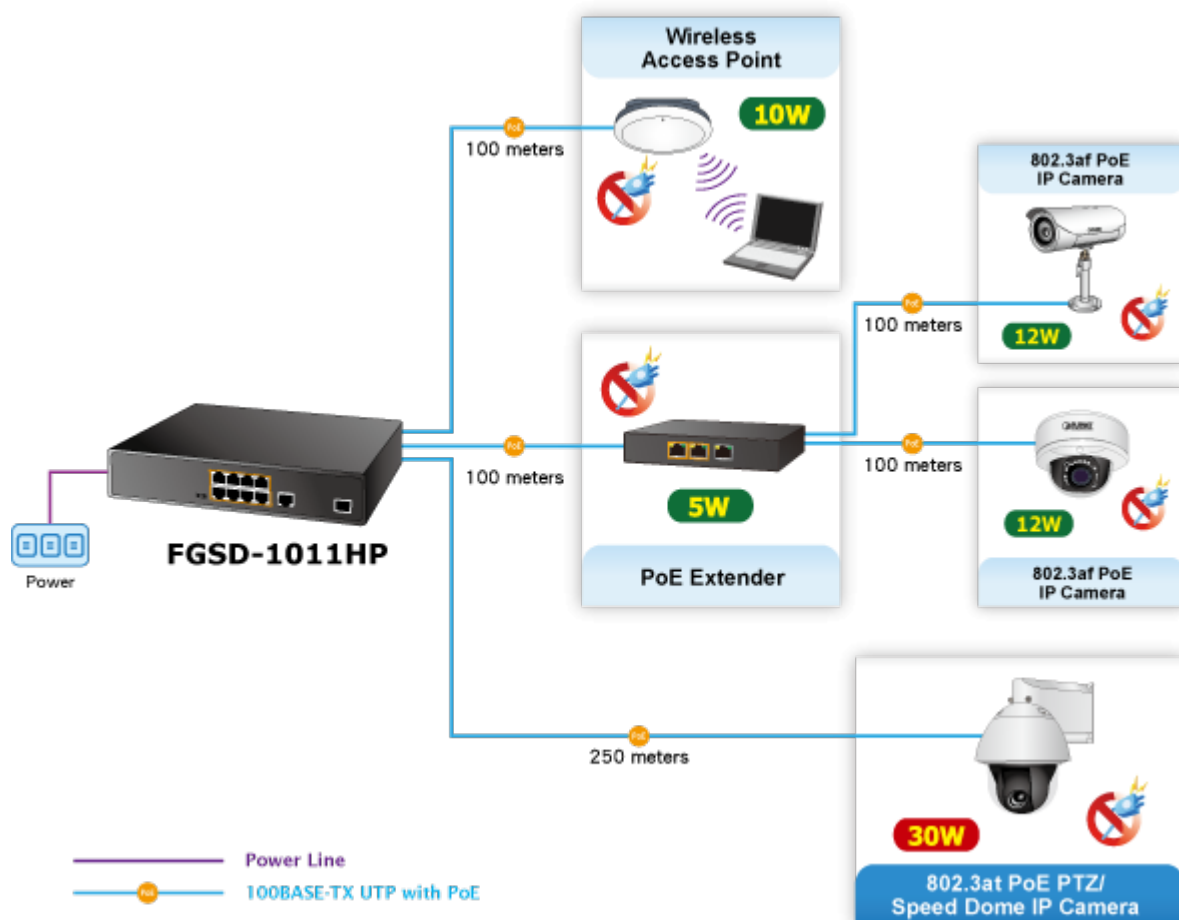

PLANET FGSD-1011HP

Cena celkem:	2 230 Kč (bez DPH: 1 843 Kč)
Běžná cena:	2 453 Kč
Ušetříte:	223 Kč
Kód zboží:	NETPLA1409
Part No.:	FGSD-1011HP
Záruka:	38 měs.
Stav:	Nové zboží

Popis

PLANET FGSD-1011HP

PoE přepínač s výkonem 120 W, 8x 10/100Base-TX s možností napájení dalších IEEE 802.3af zařízení, dva uplink 1000Base-X porty 1x TP a 1x SFP.

DIP přepínače pro nastavení, portové VLAN, Extend mód pro spojení do 250 m včetně PoE při 10Mb/s. ESD ochrany proti přepětí a elektrostatickému náboji.

Interní zdroj AC 100~240 V, bez ventilátorů.

10portový PoE přepínač, díky 8 PoE portům umožňuje napájet další zařízení jako jsou IP kamery, VoIP telefony a desktopové switche, při přepnutí do Extend módu to je možné při rychlosti 10Mb/s až do vzdálenosti 250m (délka spojení závislá na použitém UTP vedení, konektorech a provedení; praktická zkušenost spojení <200m).

Rozměry: 220 x 150 x 44 mm

Hmotnost: 1220 g

POE funkce:

Celkový napájecí výkon: 120 W, IEEE 802.3af, IEEE 802.3at

Počet injektorů: 8x až 30 W

Typ napájení: End-span

Pokročilé funkce:

1. Extended mód 10 Mb/s s dosahem až 200 m

Fast Ethernet PoE+ Switch with Two Gigabit Uplink Ports

Extend Mode

VLAN Isolation Mode

8 PoE IP Cameras

FGSD-1011HP

Gigabit Uplink

-  100BASE-TX UTP with PoE
-  1000BASE-T UTP
-  1000BASE-SX/LX Fiber-optic