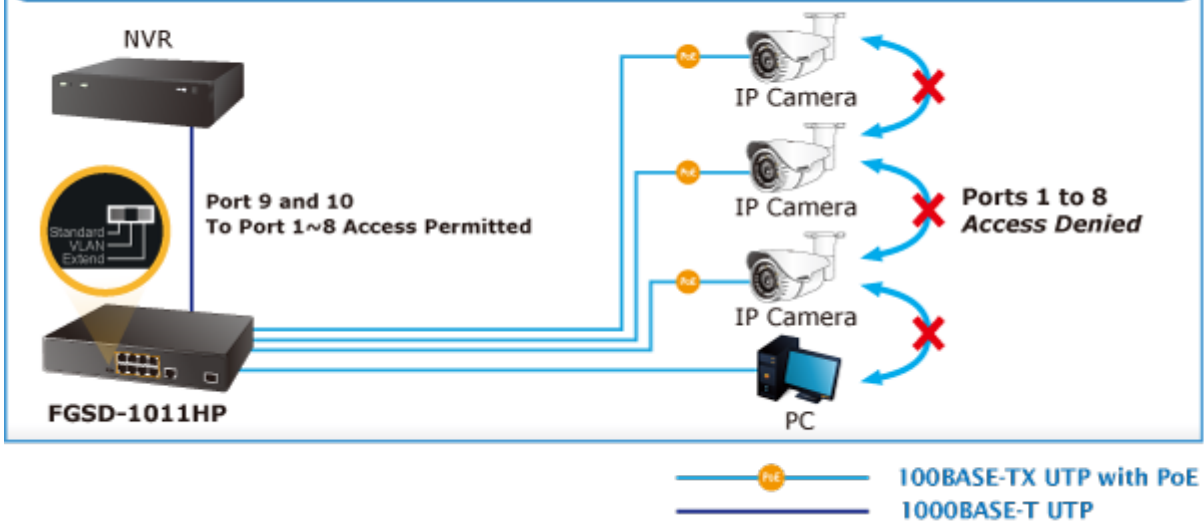

DIP přepínače pro nastavení, portové VLAN, Extend mód pro spojení do 250 m včetně PoE při 10Mb/s. ESD ochrany proti přepětí a elektrostatickému náboji.

Interní zdroj AC 100~240 V, bez ventilátorů.

10portový PoE přepínač, díky 8 PoE portům umožňuje napájet další zařízení jako jsou IP kamery, VoIP telefony a desktopové switche, při přepnutí do Extend módu to je možné při rychlosti 10Mb/s až do vzdálenosti 250m (délka spojení závislá na použitém UTP vedení, konektorech a provedení; praktická zkušenost spojení <200m).

ZÁKLADNÍ SPECIFIKACE

Fyzické vlastnosti:

Porty: 8x RJ-45 10/100Base-TX, 1x RJ-45 10/100/1000BASE-T, 1x SFP 100/1000BASE-X, 1x RJ-45 sériový port konzole

Paměť: 4k MAC adres

Propustnost: sběrnice 5,6 Gbps, provozně 4,16 Mpps (64b)

Rozměry: 220 x 150 x 44 mm

Hmotnost: 1220 g

POE funkce:

Celkový napájecí výkon: 120 W, IEEE 802.3af, IEEE 802.3at

Počet injektorů: 8x až 30 W

Typ napájení: End-span

Pokročilé funkce:

1. Extended mód 10 Mb/s s dosahem až 200 m

Fast Ethernet PoE+ Switch with Two Gigabit Uplink Ports

Extend Mode

VLAN Isolation Mode

8 PoE IP Cameras

FGSD-1011HP

Gigabit Uplink

-  100BASE-TX UTP with PoE
-  1000BASE-T UTP
-  1000BASE-SX/LX Fiber-optic