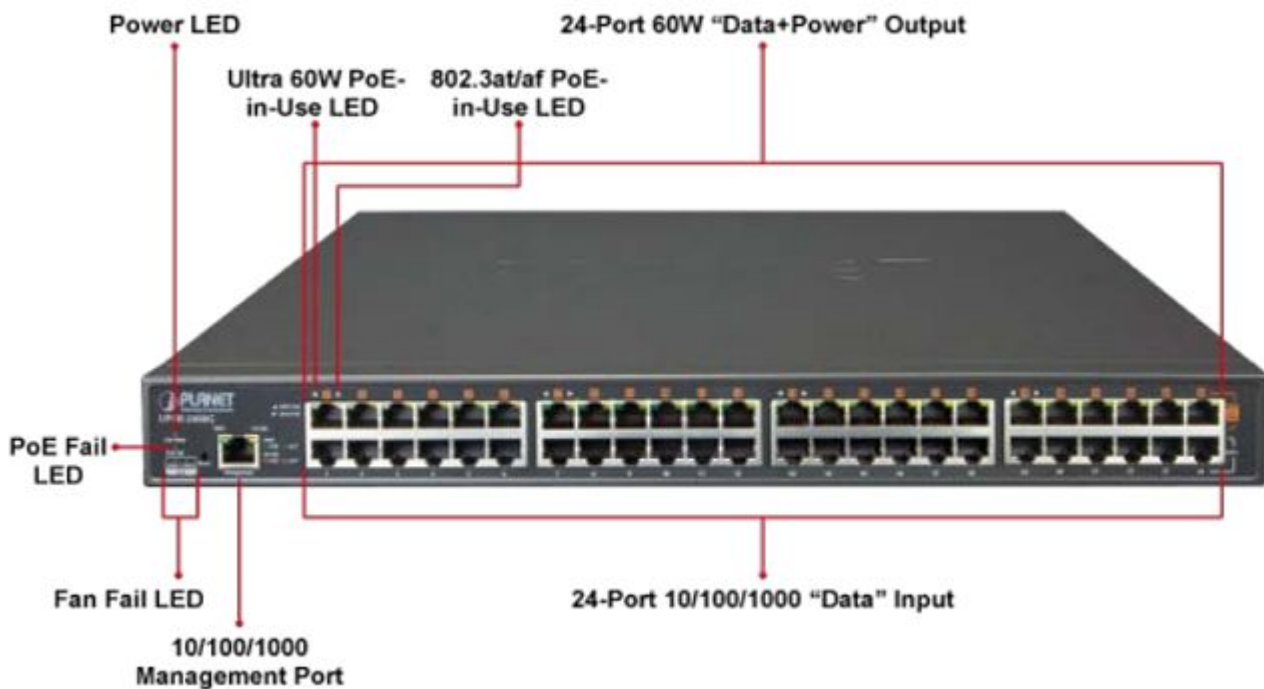

### PLANET UPOE-2400G

**24portový Ultra PoE+** injektor pro napájení po Ethernetovém kabelu, standard **IEEE 802.3bt PoE++ (8x až 95 W/port + 16x až 75 W/port)t**, 24x port data-in, 24x port data+power out.

Web správa, watchdog, scheduler, SNMP trap. Napájení AC 230 V, instalace 19"/1U.

Ultra PoE+ (power over ethernet) Injektor HUB pro napájení víceříkonových zařízení IEEE 802.3bt po ethernetu. Je navržen pro napájení zařízení jako jsou PTZ nebo Speedome IP kamery, Wi-Fi přístupové body, VoIP telefony a terminálové stanice včetně LCD monitorů.

K dispozici je celkem 16 portů **s celkovým napájecím výkonem 800 W**, injektor je průchozí, napájení přidružuje na již stávající ethernet Cat5/5e/6 vedení.

### ZÁKLADNÍ SPECIFIKACE

**Rozhraní:** 24x RJ-45 10/100/1000 Mbps : 24x Data input, 24x PoE (Data + Power) output, 1x RJ-45 port konzole

**Celkový napájecí výkon:** do 800 W, IEEE 802.3, IEEE 802.3u, IEEE 802.3ab, IEEE 802.3at, IEEE 802.3af, IEEE 802.3bt