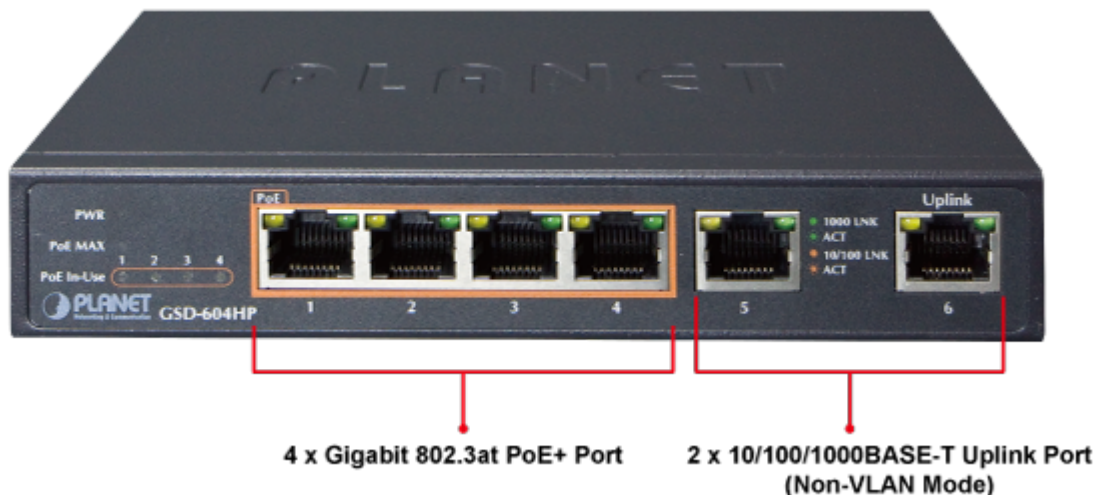

SWITCH PLANET GSD-604HP

Cena celkem:	1 638 Kč (bez DPH: 1 354 Kč)
Běžná cena:	1 802 Kč
Ušetříte:	164 Kč
Kód zboží:	NETPLA1368
Part No.:	GSD-604HP
Záruka:	38 měs.
Stav:	Nové zboží

Popis

PLANET GSD-604HP

Gigabitový přepínač **6 portů 1000 Base-T** z toho 4 porty s **PoE injektorem 802.3at**, napájecí výkon až **55 W**. Portové **VLAN**, ochrana proti smyčkám, **PoE Extend režim (až 250 m při 10 Mbps)**. Externí napájecí zdroj, kovové provedení, bez ventilátorů (fanless).

Gigabitový 6portový přepínač se 4 PoE (power over ethernet) porty pro centralizované napájení zařízení po ethernetu jako jsou IP kamery, WiFi prvky nebo VOIP telefony. Zařízení je svým provedením vhodné jak pro instalaci do domácích nebo kancelářských prostorů, je vhodné i pro aplikace v lokálních rozvaděčích. Portové VLAN zajistí oddělený provoz mezi napájenými porty, porty bez PoE slouží jako uplink a pro sdružený provoz k připojení NVR nebo NAS.

ZÁKLADNÍ SPECIFIKACE

Fyzické vlastnosti:

Porty: 2x RJ-45 10/100/1000 Base-T, 4x GbE RJ-45 IEEE 802.3at/af PoE

Paměť: 8k MAC adres

Propustnost: sběrnice 12 Gbps, provozně 8,92 Mpps

Podpora přenosu: JumboFrame 9 KB

Provedení: desktop

Napájení: externí napájecí zdroj DC 54 V, vlastní příkon <5 W

Ochrana: ne

Provozní teplota: 0 až +50 °C

Rozměry: 160 x 92,5 x 28 mm

Hmotnost: 374 g

POE funkce:

Celkový napájecí výkon: 55 W, IEEE 802.3af, IEEE 802.3at