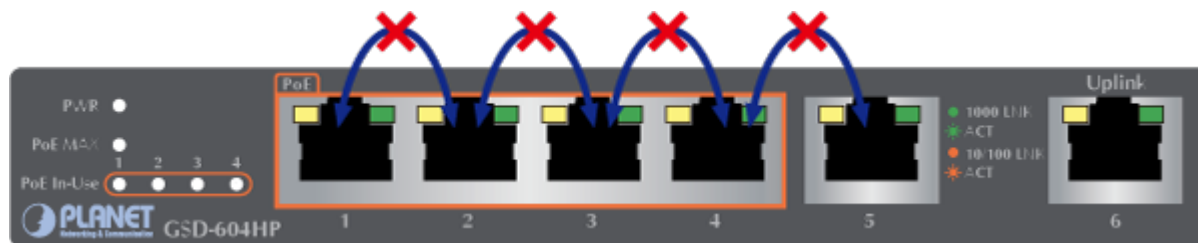

Provozní teplota: 0 až +50 °C

Rozměry: 160 x 92,5 x 28 mm

Hmotnost: 374 g

POE funkce:

Celkový napájecí výkon: 55 W, IEEE 802.3af, IEEE 802.3at

Počet injektorů: 4x až 30 W

Typ napájení: End-span