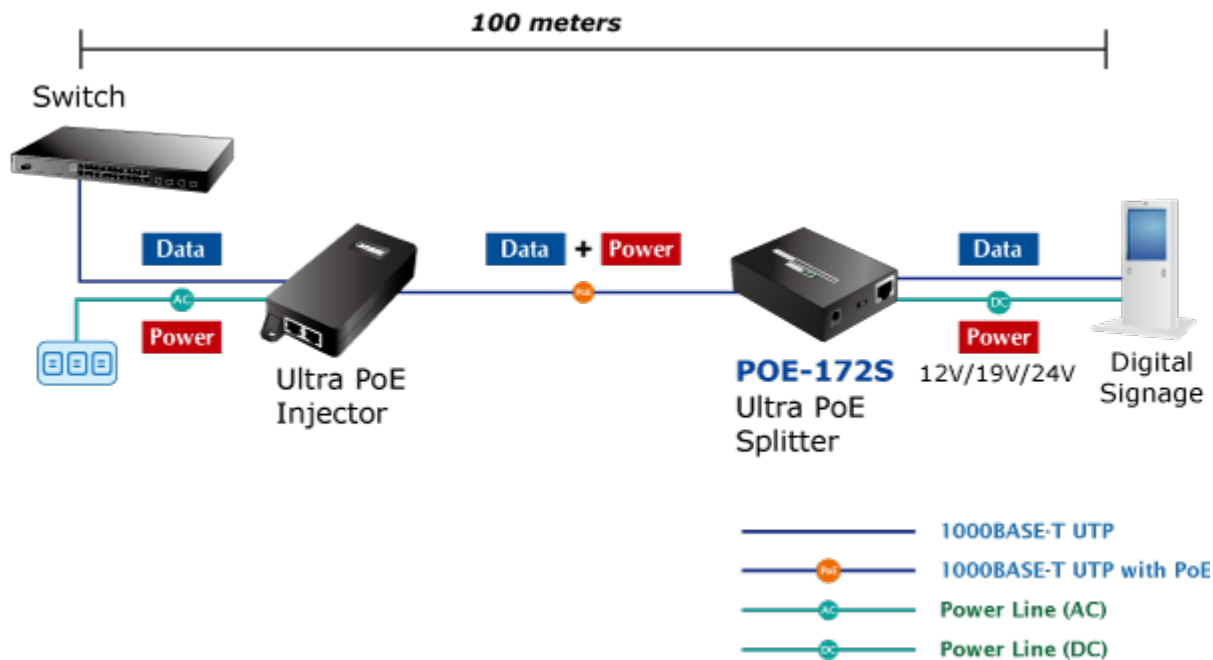

POE funkce:

Celkový napájecí výkon: IEEE 802.3bt (zpětně kompatibilní s IEEE 802.3at, IEEE 802.3af)

Počet injektorů: 1 x až 60 W

Typ napájení: End-span, Mid-span

Typická aplikace: