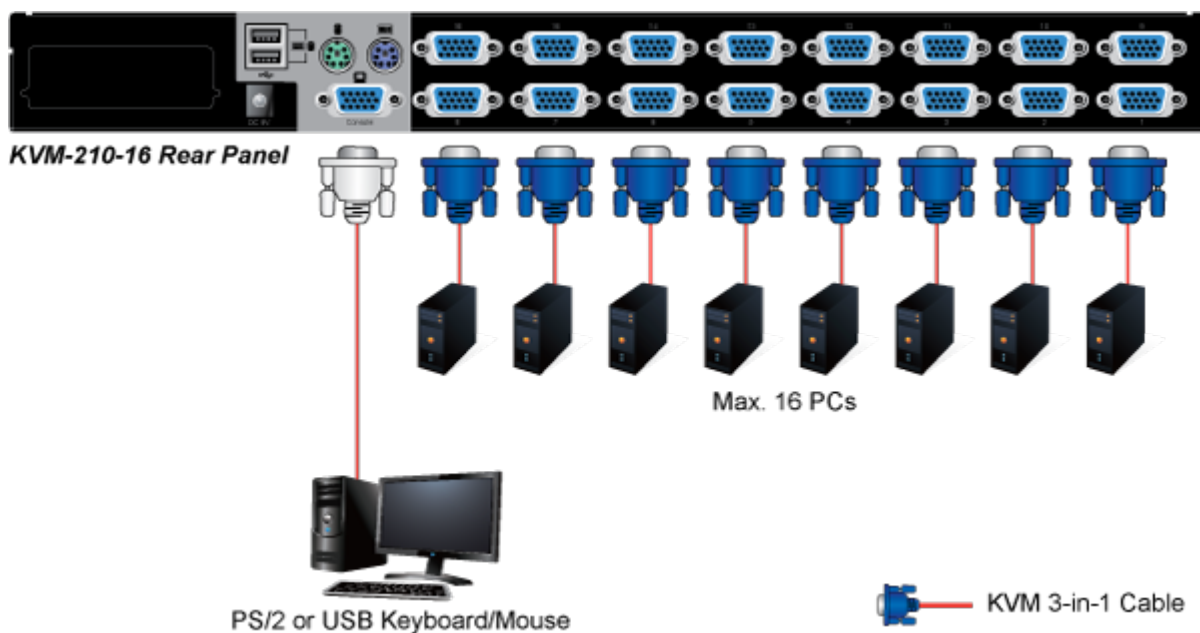

KABEL PLANET KVM-KC1-5

Cena celkem:	296 Kč
	(bez DPH: 244 Kč)
Běžná cena:	325 Kč
Ušetříte:	30 Kč
Kód zboží:	NETPLA1353
Part No.:	KVM-KC1-5
Záruka:	26 měs.
Stav:	Nové zboží

Popis

PLANET KVM-KC1-5

Propojovací kabel délky 5 m pro KVM přepínače a konzole řady 210. Integruje do jediného kabelu VGA, USB a PS/2 konektory. Na straně KVM je pouze jediný konektor DB15HD.

ZÁKLADNÍ SPECIFIKACE

Konektor 1: VGA (F)

Konektor 2: VGA (F), USB, 2 x PS/2

Délka: 5 m

Barva: černá

[Ostatní download](#)