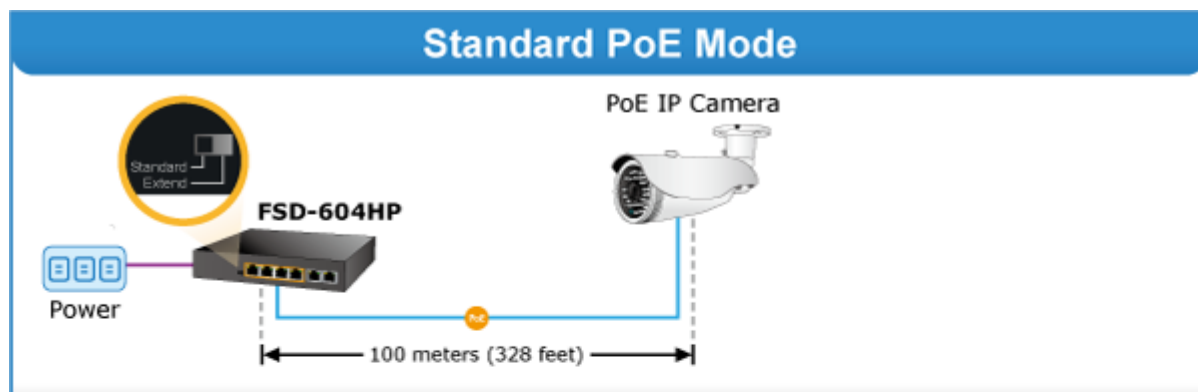

SWITCH PLANET FSD-604HP

Cena celkem:	902 Kč (bez DPH: 745 Kč)
Běžná cena:	992 Kč
Ušetříte:	90 Kč
Kód zboží:	NETPLA1227
Part No.:	FSD-604HP
Záruka:	38 měs.
Stav:	Nové zboží

Popis

PLANET FSD-604HP

6portový PoE přepínač 10/100Base-TX, včetně 4x Power over Ethernet injektorů (napáječů) standardu IEEE 802.3at, celkový výkon až 60 W.

Nespravovaný přepínač vhodný pro CCTV kamerové IP systémy. Má malé rozměry, nízký příkon a možnost dále napájet Power over Ethernet koncová zařízení podle standardu IEEE 802.3at. Umožňuje připojit a napájet zařízení ethernet rychlostí 10Mb/s do vzdálenosti až 250m na klasické UTP kabeláži, jednotlivé porty s PoE napájením lze provozně oddělit portovými VLAN.

Pokročilé funkce:

1. Extended mód 10Mb/s s dosahem až 200m

- PoE — 100BASE-TX UTP with PoE
- PoE — 10BASE-T UTP with PoE

Port Isolation

Port-based VLAN

Mobile Network