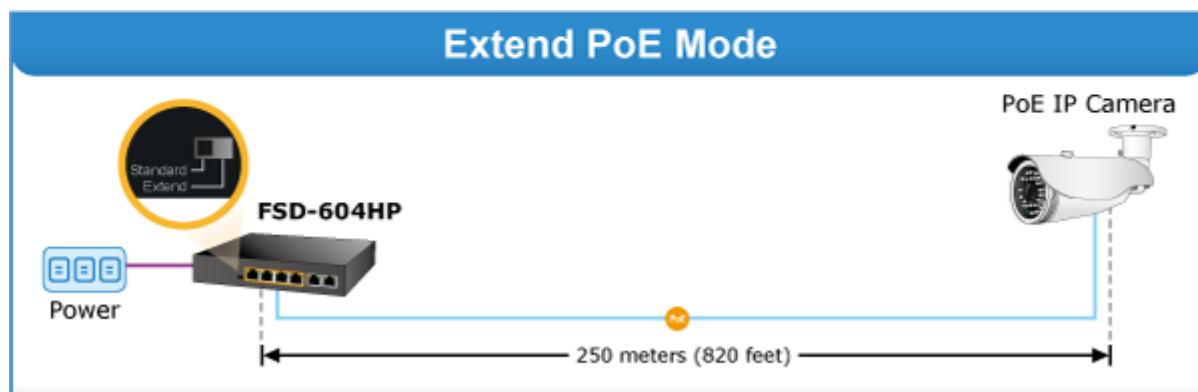

Extend mód pro spojení rychlostí 10 Mb/s do vzdálenosti až 150-200 m na UTP dle použitého vedení včetně napájení PoE. Portové VLAN na PoE portech.

Automatická detekce 10/100 Mbps a zkřížení kabelů. ESD+EFT ochrany, bez ventilátorů, napájení vnitřní AC 230 V.

Nespravovaný přepínač vhodný pro CCTV kamerové IP systémy. Má malé rozměry, nízký příkon a možnost dále napájet Power over Ethernet koncová zařízení podle standardu IEEE 802.3at. Umožňuje připojit a napájet zařízení ethernet rychlostí 10Mb/s do vzdálenosti až 250m na klasické UTP kabeláži, jednotlivé porty s PoE napájením lze provozně oddělit portovými VLAN.

Ochrana: ESD ±6KV DC, EFT ±4KV DC

Provozní teplota: 0 až 50°C

Rozměry: 168 x 93 x 32 mm

Hmotnost: 500 g

POE funkce:

Celkový napájecí výkon: 60 W, IEEE 802.3af, IEE 802.3at

Počet injektorů: 4 x až 30 W

Typ napájení: End-span

Pokročilé funkce:

1. Extended mód 10Mb/s s dosahem až 200m

- PoE — 100BASE-TX UTP with PoE
- PoE — 10BASE-T UTP with PoE

Port Isolation

Port-based VLAN

Mobile Network