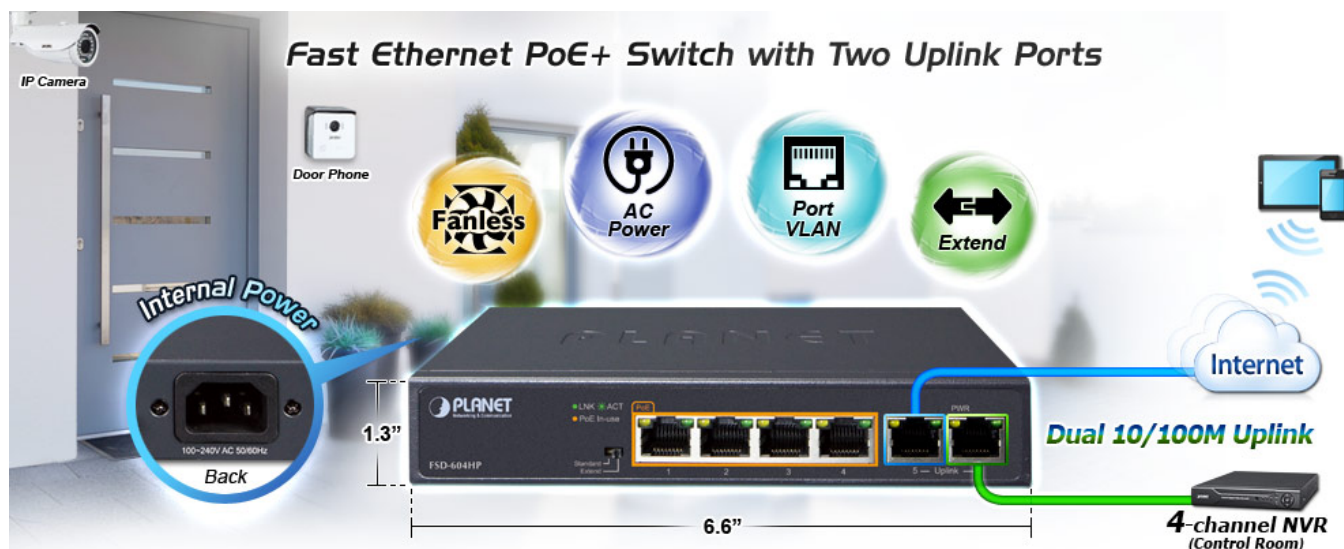

SWITCH PLANET FSD-604HP

Cena celkem:	902 Kč (bez DPH: 745 Kč)
Běžná cena:	992 Kč
Ušetříte:	90 Kč
Kód zboží:	NETPLA1227
Part No.:	FSD-604HP
Záruka:	38 měs.
Stav:	Nové zboží

Popis

PLANET FSD-604HP

6portový PoE přepínač 10/100Base-TX, včetně 4x Power over Ethernet injektorů (napáječů) standardu IEEE 802.3at, celkový výkon až 60 W.

Extend mód pro spojení rychlostí 10 Mb/s do vzdálenosti až 150-200 m na UTP dle použitého vedení včetně napájení PoE. Portové VLAN na PoE portech.

Automatická detekce 10/100 Mbps a zkřížení kabelů. ESD+EFT ochrany, bez ventilátorů, napájení vnitřní AC 230 V.

Nespravovaný přepínač vhodný pro CCTV kamerové IP systémy. Má malé rozměry, nízký příkon a možnost dále napájet Power over Ethernet koncová zařízení podle standardu IEEE 802.3at. Umožňuje připojit a napájet zařízení ethernet rychlostí 10Mb/s do vzdálenosti až 250m na klasické UTP kabeláži, jednotlivé porty s PoE napájením lze provozně oddělit portovými VLAN.

250m je teoretické maximum závislé na kvalitě kabeláže a konektorů, v běžných podmínkách je reálná vzdálenost 150 m. Dle našich testů je reálná vzdálenost na kvalitním kabelu Cat 6 200 metrů, na kabelu Cat 5e 150 metru +- 10%.

ZÁKLADNÍ SPECIFIKACE

Fyzické vlastnosti:

Porty: 6 x RJ-45 10/100BASE-TX

Paměť: 2k MAC adres, buffer 1536 b

Propustnost: sběrnice 1,2 Gbps, provozně 0,89 Mpps (64b)

Provedení: desktop