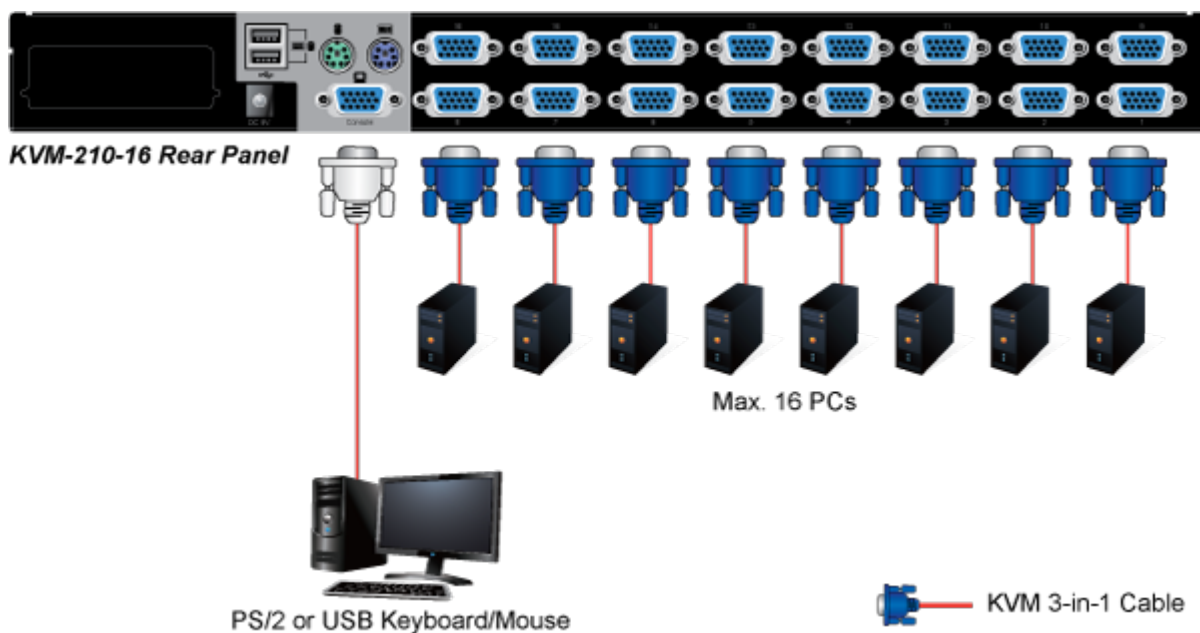

KABEL PLANET KVM-KC1-3

Cena celkem:	250 Kč (bez DPH: 207 Kč)
Běžná cena:	275 Kč
Ušetříte:	25 Kč
Kód zboží:	NETPLA1224
Part No.:	KVM-KC1-3
Záruka:	26 měs.
Stav:	Nové zboží

Popis

PLANET KVM-KC1-3

Propojovací kabel délky 3 m pro KVM přepínače a konzole řady 210. Integruje do jediného kabelu VGA, USB a PS/2 konektory. Na straně KVM je pouze jediný konektor DB15HD.

ZÁKLADNÍ SPECIFIKACE

Konektor 1: VGA (F)

Konektor 2: VGA (F), USB, 2 x PS/2

Délka: 3 m

Barva: černá

[Ostatní download](#)