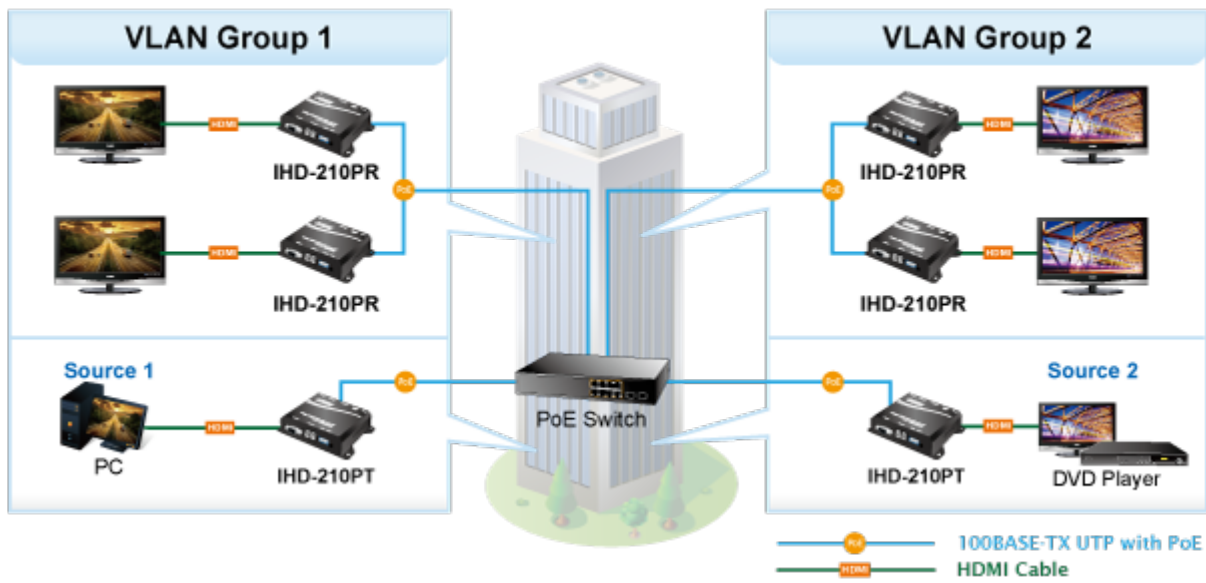

### PLANET IHD-210PT

Vysílač distribuce pro extender přes síť LAN (ethernet), podpora rozlišení Full HD, komprese H.264. Přenos 64 nezávislých kanálů. Podpora identifikace EDID a ochrany HDCP. Spojení bod-bod nebo multicast. Správa utilitou, IR vysílač pro ovládání, VESA montáž, napájení PoE nebo adaptérem. Řešení pro IP distribuci video prezentací v prostředí LAN pro účely zobrazení na panelech. Jednotky přenosu podporují několik režimů od spojení vysílač-přijímač po multicast spojení bod vysílač-přijímače v režimech zobrazení pro jednotlivé monitory.

#### Vlastnosti:

- LAN port RJ-45, 100Base-TX, standardy: IEEE 802.3, IEEE 802.3u
- HDMI výstup, A typ (samice), slučitelné s HDMI 1.4a
- správa utilitou, přepínání kanálů pomocí DIP přepínače
- identifikace rozlišení dle EDID (Extended display identification data)
- zabezpečení přenosu HDCP (High-bandwidth Digital Content Protection)
- IR senzor na kabelu pro dálkové ovládání zdroje

**Konektory:** 1 x RJ-45, 1 x HDMI výstup, 1 x RS-232, 1 x IR výstup

**Podporovaná rozlišení:** 1080p, 1080i, 720p, 480p, 480i

**Počet jednotek v síti:** <64

**Kompresa:** video H.264, audio MPEG-1 (layer II)  
**Přenosová rychlost jednoho kanálu:** <15 Mb/s  
**Provozní teplota:** 0~55°C; vlhkost 5-90%  
**Napájení:** externím adaptérem 5 V DC nebo PoE 802.3af/at; příkon <7 W  
**Rozměry:** 130 x 82 x 30 mm  
**Hmotnost:** 290 g

## Network Configuration