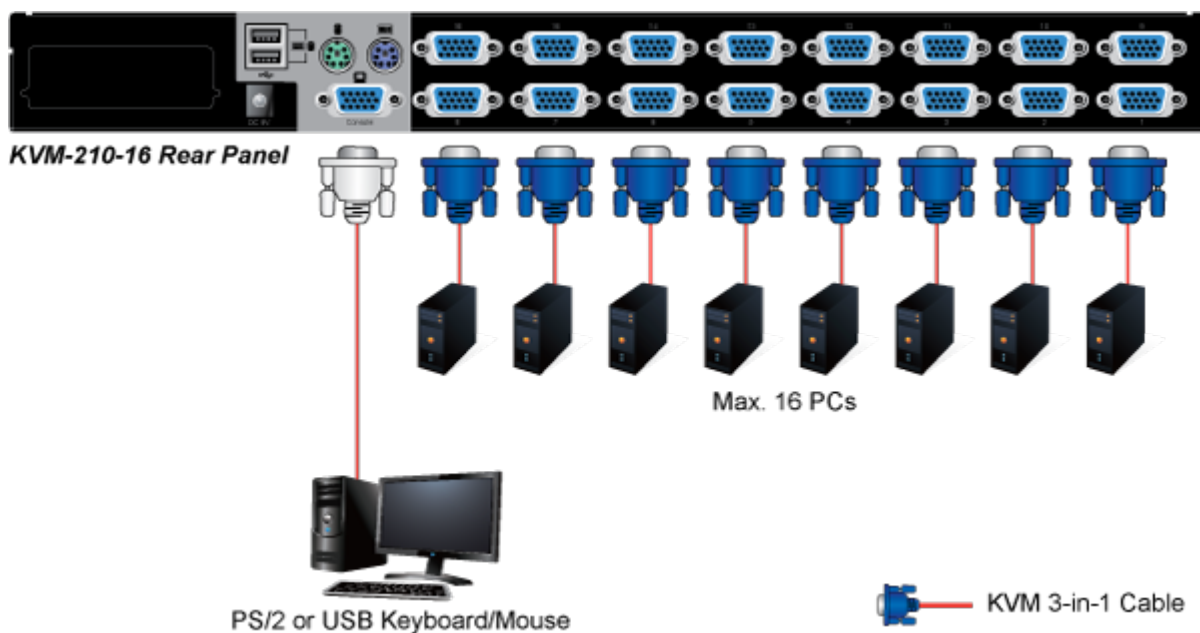

KABEL PLANET KVM-KC1-1.8

Cena celkem:	205 Kč (bez DPH: 169 Kč)
Běžná cena:	225 Kč
Ušetříte:	20 Kč
Kód zboží:	NETPLA1191
Part No.:	KVM-KC1-1.8
Záruka:	26 měs.
Stav:	Nové zboží

Popis

PLANET KVM-KC1-1.8

Propojovací kabel délky 1,8 m pro KVM přepínače a konzole řady 210. Integruje do jediného kabelu VGA, USB a PS/2 konektory. Na straně KVM je pouze jediný konektor DB15HD.

ZÁKLADNÍ SPECIFIKACE

Konektor 1: VGA (F)

Konektor 2: VGA (F), USB, 2 x PS/2

Délka: 1,8 m

Barva: černá

[Ostatní download](#)