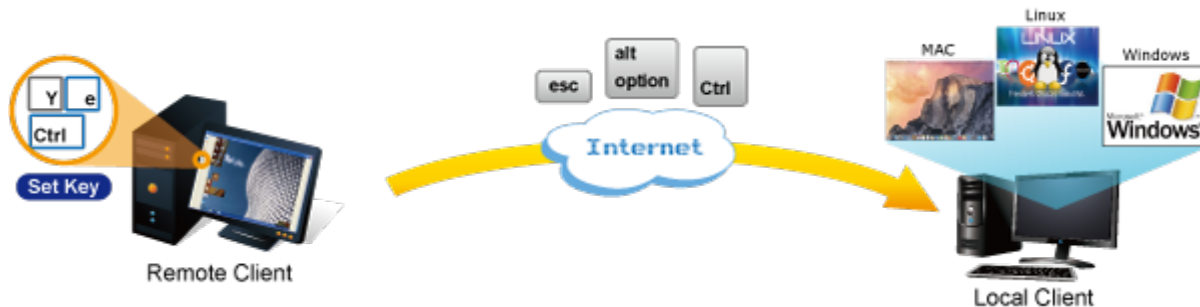

### PLANET IKVM-210-16

Vzdálené ovládání 16 počítačů po IP, vzdálené ovládání utilitou pro OS Windows, přenos obrazu s kompresí H.264. Lokální rozhraní VGA, USB, PS/2. LAN 1x 1000Base-T. Management PC může být pouze na platformě Windows. Ovládané počítače už jsou na OS nezávislé (Win, Linux, Mac...). Kaskádováním s klasickými KVM je možné ovládat až 64 stanic.

1 propojovací kabel délky 1,8 m v balení. Jednotka pro vzdálené ovládání několika počítačů přes internet nebo LAN síť díky interní možnosti hardwarového enkódování a přepínání periferních portů jako jsou video výstup, klávesnice a myš.

Fyzicky se přenáší obraz z připojených počítačů nebo serverů, řešení vzdáleného ovládání je absolutně nezávislé na instalovaných operačních systémech, je umožněn přístup do BIOSu ovládaného stroje.

Uživatel tak může spravovat až 16 počítačů, mezi jednotlivými vstupy se lze operativně elektronicky přepínat. Zařízení lze kaskádovat s dalšími KVM (keyboard-video-mouse) přepínači, jako jsou např. modely Planet KVM-210, počet ovládaných počítačů tak lze přímo rozšířit na počet 256 PC stanic.

**Další vlastnosti:**

- OSD a tlačítka pro lokální přepínání
- možná kaskáda až 8 KVM pro ovládání až 64 PC serverů/PC stanic
- připojitelné na klasická KVM která mají funkci hot-keys. Umožňuje pomocí jediného IKVM ovládat velké množství počítačů