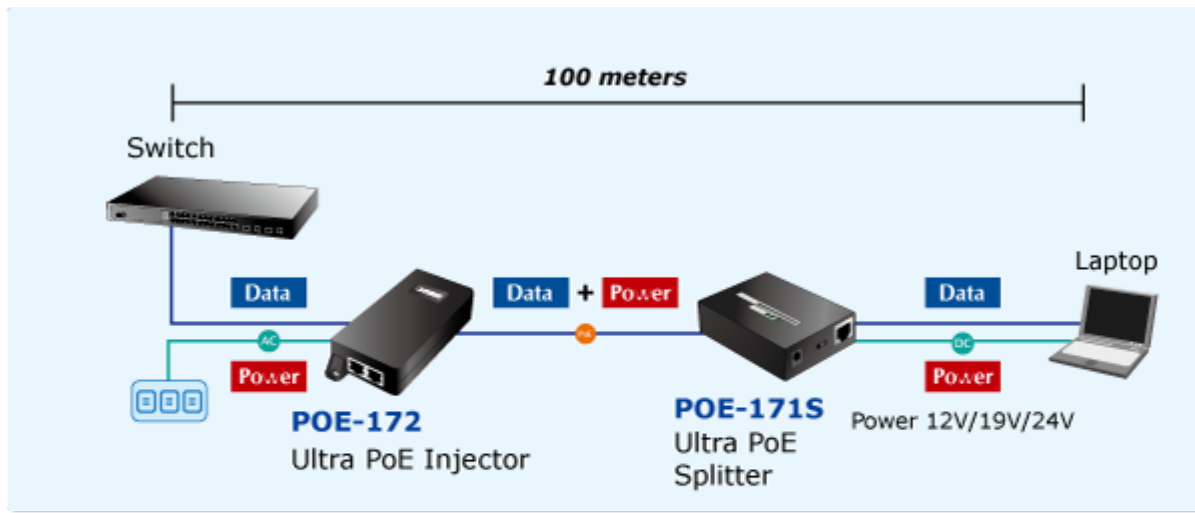

PLANET POE-172

Cena celkem:	1 502 Kč (bez DPH: 1 241 Kč)
Běžná cena:	1 652 Kč
Ušetříte:	150 Kč
Kód zboží:	NETPLA1157
Part No.:	POE-172
Záruka:	38 měs.
Stav:	Nové zboží

Popis

PLANET POE-172

"Power over Ethernet Injector" s maximální zatížitelností až 60 W pro napájení zařízení po ethernetu. Designovaný pro použití s kamerami PTZ, dotykovými monitory, VoIP aparáty nebo Wi-Fi přístupovými body. Napájení PoE lze realizovat i na gigabitovém ethernetu, napájení se přenáší po všech vodičích UTP/FTP ethernet vedení, injektor podporuje IEEE 802.3 / 802.3u / 802.3ab, 10/100/1000Base-T.

ZÁKLADNÍ SPECIFIKACE

Rozhraní: 2× RJ-45 10/100/1000 Mbps : 1× Data input, 1× PoE (Data + Power) output

Celkový napájecí výkon: do 60 W, IEEE 802.3at, IEEE 802.3af

Zatížitelnost portu: až 60 W

Napájení: 100–240 V AC, 50/60 Hz

Provozní teplota: 0 až 50 °C

Rozměry: 115 × 62,5 × 31 mm

Hmotnost: 235 g

-  1000BASE-T UTP
-  1000BASE-T UTP with PoE
-  Power Line (AC)
-  Power Line (DC)

 [Specifikace](#)

 [Manuál](#)

 [Ostatní download](#)