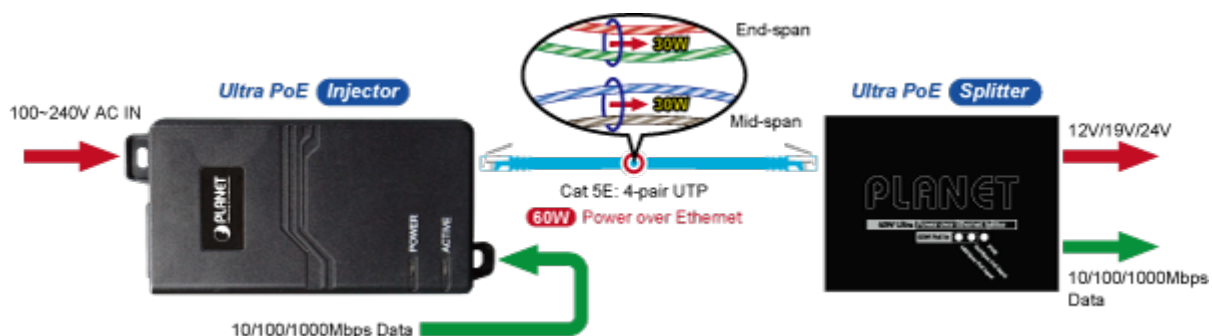

PLANET POE-172

Cena celkem:	1 502 Kč (bez DPH: 1 241 Kč)
Běžná cena:	1 652 Kč
Ušetříte:	150 Kč
Kód zboží:	NETPLA1157
Part No.:	POE-172
Záruka:	38 měs.
Stav:	Nové zboží

Popis

PLANET POE-172

"Power over Ethernet Injector" s maximální zatížitelností až 60 W pro napájení zařízení po ethernetu. Designovaný pro použití s kamerami PTZ, dotykovými monitory, VoIP aparáty nebo Wi-Fi přístupovými body. Napájení PoE lze realizovat i na gigabitovém ethernetu, napájení se přenáší po všech vodičích UTP/FTP ethernet vedení, injektor podporuje IEEE 802.3 / 802.3u / 802.3ab, 10/100/1000Base-T.

ZÁKLADNÍ SPECIFIKACE

Rozhraní: 2× RJ-45 10/100/1000 Mbps : 1× Data input, 1× PoE (Data + Power) output

Celkový napájecí výkon: do 60 W, IEEE 802.3at, IEEE 802.3af

Zatížitelnost portu: až 60 W

Napájení: 100–240 V AC, 50/60 Hz

Provozní teplota: 0 až 50 °C

Rozměry: 115 × 62,5 × 31 mm

Hmotnost: 235 g

-  1000BASE-T UTP
-  1000BASE-T UTP with PoE
-  Power Line (AC)
-  Power Line (DC)

 [Specifikace](#)

 [Manuál](#)

 [Ostatní download](#)