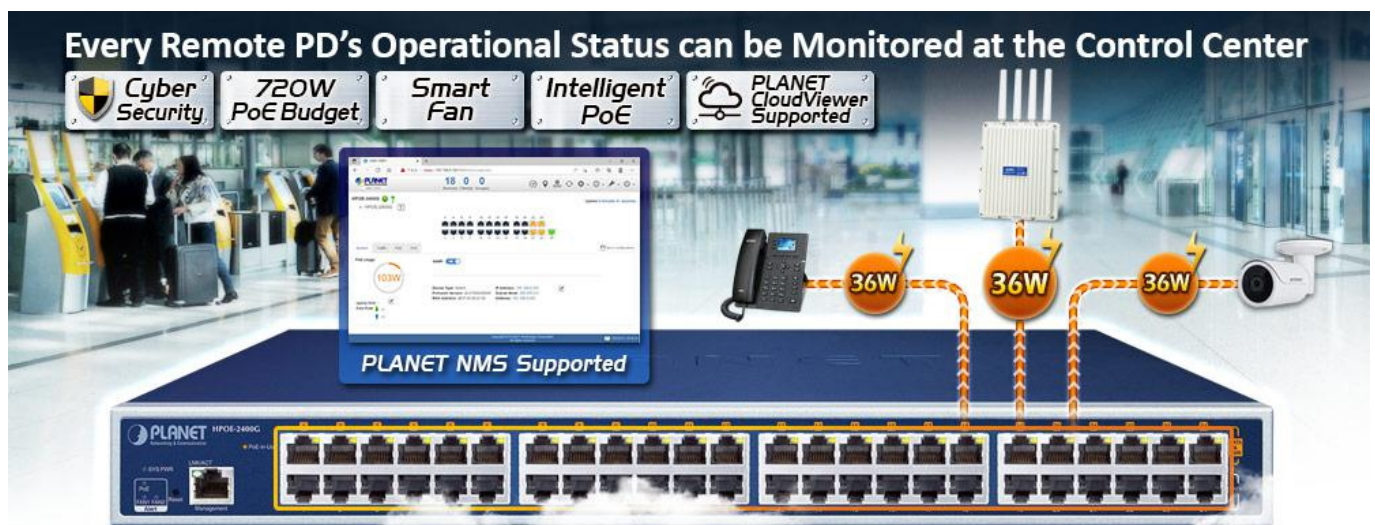

## PLANET HPOE-2400G v6

24portový injektor pro napájení po Ethernetu, **24× RJ-45 (data vstup) + 24× RJ-45 PoE/PoE+ (data + napájení výstup), PoE budget 720 W (max. 36 W/port)**, 2× ventilátor s automatickým řízením otáček, napájení AC 100–240 V. Web správa, SNMP monitoring + SNMP trap, scheduler, TLS v1/v2, **Planet DDNS & Easy DDNS, podpora Planet NMS System, CloudViewer a Smart Discovery Utility**, síťové řešení kybernetické bezpečnosti (Cybersecurity), SPI Firewall, **inteligentní PoE** (PD Alive Check, PoE Schedule, PoE status), mid-span PoE.

Výkonný PoE (Power over Ethernet) injektor pro napájení zařízení po ethernetu podle IEEE 802.3af (PoE) a vícepříkonových zařízení IEEE 802.3at (PoE+). Je navržen **pro napájení zařízení jako jsou PTZ nebo Speed-Dome IP kamery, Wi-Fi přístupové body, VoIP telefony atd.**

K dispozici je celkem 24 portů s celkovým výstupním výkonem až 720 W, injektor je průchozí, napájení přidruhuje na již stávající Ethernet Cat5/5e/6 vedení.

**Pokud koncové zařízení nepodporuje IEEE 802.3af/at budete potřebovat např. splitter POE-161S**, které pro danou kabelovou trasu napájení pro vzdálené zařízení poskytne.

**Napájení:** interní zdroj AC 100–240 V AC (50/60 Hz, 12 A)

Provozní teplota: 0 až +50 °C

Rozměry: 440 × 300 × 44 mm

Hmotnost: 4,3 kg

**The Managed Injector Hub**  
with 802.3at PoE+ Ports & Advanced **Cybersecurity**